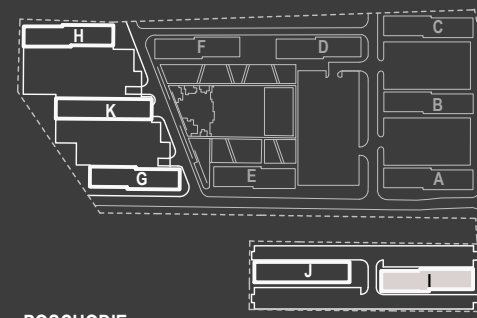

SITUÁCIA

POSCHODIE

SCHÉMA POSCHODIA

| | |
|---------------------------|---------------------|
| POČET OBYTNÝCH MIESTNOSTÍ | 2 |
| INTERIÉR | 42.3 m ² |
| EXTERIÉR | 2.8 m ² |

LEGENDA MIESTNOSTÍ

| | | |
|----|---------------|---------------------|
| 01 | ZÁDVERIE | 5.7 m ² |
| 02 | KÚPEĽŇA | 4.4 m ² |
| 03 | KUCHYNSKÝ KÚT | 5.2 m ² |
| 04 | OBÝVACIA IZBA | 14.6 m ² |
| 05 | IZBA | 12.4 m ² |
| 06 | BALKÓN | 2.8 m ² |

MIERKA