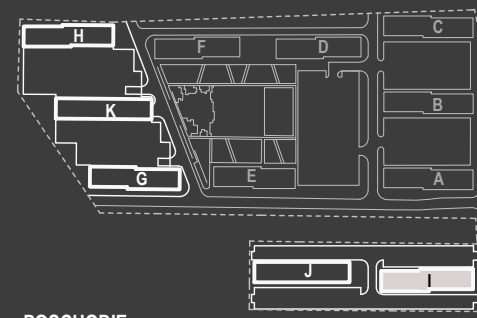

SITUÁCIA

POSCHODIE

SCHÉMA POSCHODIA

POČET OBYTNÝCH MIESTNOSTÍ	2
INTERIÉR	42.0 m ²
EXTERIÉR	2.8 m ²

LEGENDA MIESTNOSTÍ

01	ZÁDVERIE	4.9 m ²
02	KÚPEĽŇA	5.0 m ²
03	KUCHYNSKÝ KÚT	5.2 m ²
04	OBÝVACIA IZBA	14.2 m ²
05	IZBA	12.7 m ²
06	BALKÓN	2.8 m ²

MIERKA