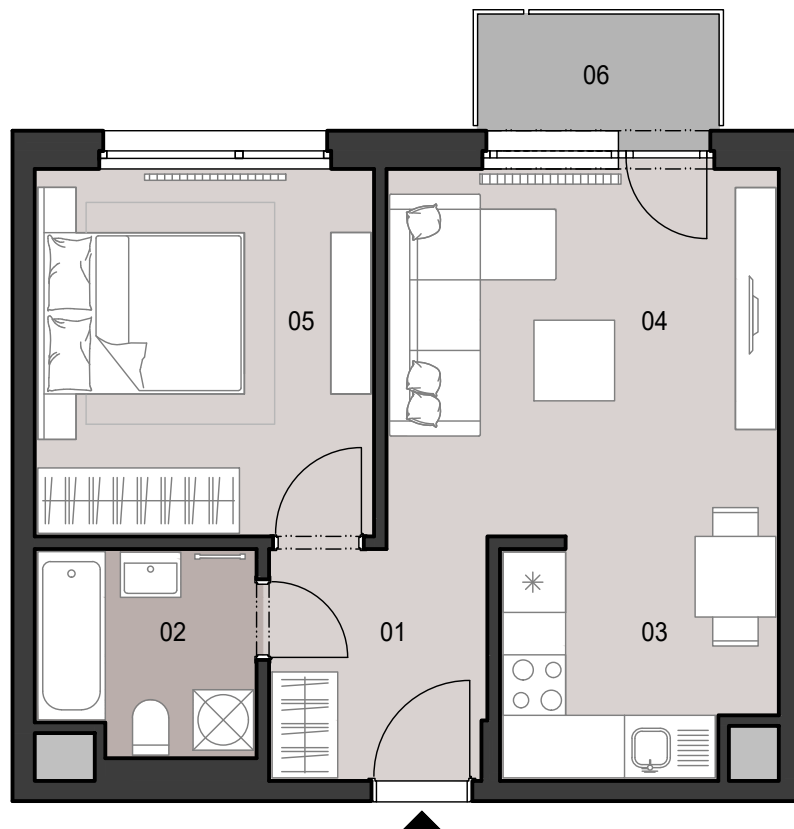

I.5.03

SITUÁCIA

POSCHODIE

SCHÉMA POSCHODIA

POČET OBYTNÝCH MIESTNOSTÍ	2
INTERIÉR	42.1 m ²
EXTERIÉR	2.8 m ²

LEGENDA MIESTNOSTÍ

01	ZÁDVERIE	4.9 m ²
02	KÚPEĽŇA	4.3 m ²
03	KUCHYNSKÝ KÚT	6.0 m ²
04	OBÝVACIA IZBA	14.6 m ²
05	IZBA	12.3 m ²
06	BALKÓN	2.8 m ²

MIERKA