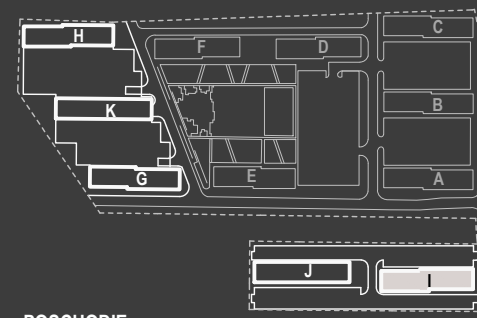

I.5.03

SITUÁCIA

POSCHODIE

SCHÉMA POSCHODIA

POČET OBYTNÝCH MIESTNOSTÍ	2
INTERIÉR	42.1 m ²
EXTERIÉR	2.8 m ²

LEGENDA MIESTNOSTÍ

01	ZÁDVERIE	4.9 m ²
02	KÚPEĽŇA	4.3 m ²
03	KUCHYNSKÝ KÚT	6.0 m ²
04	OBÝVACIA IZBA	14.6 m ²
05	IZBA	12.3 m ²
06	BALKÓN	2.8 m ²

MIERKA