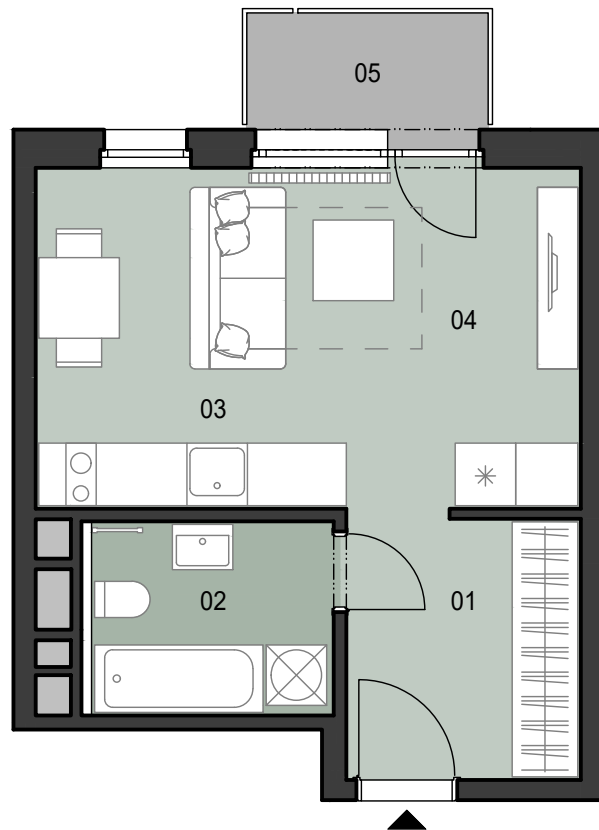

I.5.01

SITUÁCIA

POSCHODIE

SCHÉMA POSCHODIA

POČET OBYTNÝCH MIESTNOSTÍ	1
INTERIÉR	29.2 m ²
EXTERIÉR	2.8 m ²

LEGENDA MIESTNOSTÍ

01	ZÁDVERIE	6.1 m ²
02	KÚPEĽŇA	4.8 m ²
03	KUCHYNSKÝ KÚT	4.0 m ²
04	OBÝVACIA IZBA	14.3 m ²
05	BALKÓN	2.8 m ²

MIERKA