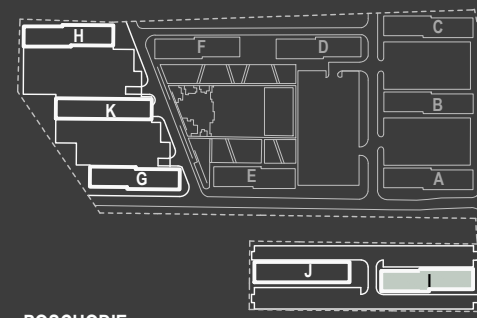

SITUÁCIA

POSCHODIE

SCHÉMA POSCHODIA

POČET OBYTNÝCH MIESTNOSTÍ	1
INTERIÉR	31.2 m ²
EXTERIÉR	2.8 m ²

LEGENDA MIESTNOSTÍ

01	ZÁDVERIE	4.7 m ²
02	KÚPEĽŇA	4.8 m ²
03	KUCHYNSKÝ KÚT	3.9 m ²
04	OBÝVACIA IZBA	17.8 m ²
05	BALKÓN	2.8 m ²

MIERKA