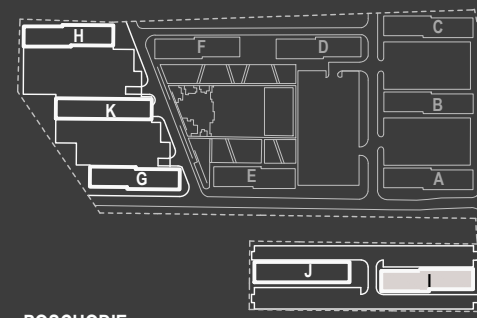

SITUÁCIA

POSCHODIE

SCHÉMA POSCHODIA

| | |
|---------------------------|---------------------|
| POČET OBYTNÝCH MIESTNOSTÍ | 2 |
| INTERIÉR | 40.5 m ² |
| EXTERIÉR | 2.8 m ² |

LEGENDA MIESTNOSTÍ

| | | |
|----|---------------|---------------------|
| 01 | ZÁDVERIE | 4.9 m ² |
| 02 | KÚPEĽŇA | 4.3 m ² |
| 03 | KUCHYNSKÝ KÚT | 4.4 m ² |
| 04 | OBÝVACIA IZBA | 14.6 m ² |
| 05 | IZBA | 12.3 m ² |
| 06 | BALKÓN | 2.8 m ² |

MIERKA