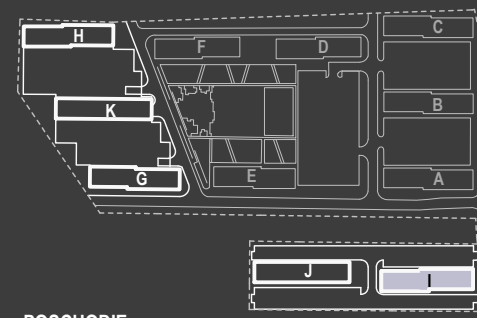

SITUÁCIA

POSCHODIE

SCHÉMA POSCHODIA

POČET OBYTNÝCH MIESTNOSTÍ	3
INTERIÉR	63.8 m ²
EXTERIÉR	3.4 m ²

LEGENDA MIESTNOSTÍ

01	CHODBA A ZÁDVERIE	9.1 m ²
02	KÚPEĽŇA	3.8 m ²
03	KUCHYŇA	8.6 m ²
04	OBÝVACIA IZBA	15.0 m ²
05	IZBA	12.6 m ²
06	IZBA	13.3 m ²
07	WC	1.4 m ²
08	BALKÓN	3.4 m ²

MIERKA