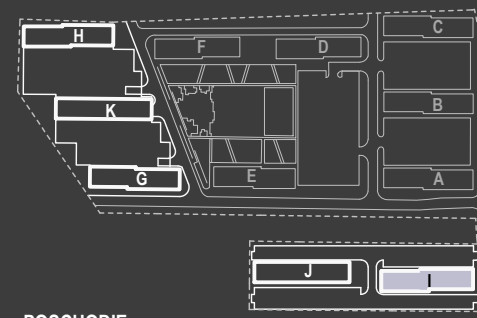

SITUÁCIA

POSCHODIE

SCHÉMA POSCHODIA

POČET OBYTNÝCH MIESTNOSTÍ	3
INTERIÉR	70.3 m ²
EXTERIÉR	4.8 m ²

LEGENDA MIESTNOSTÍ

01	CHODBA A ZÁDVERIE	8.7 m ²
02	KÚPEĽŇA	3.8 m ²
03	KUCHYŇA	11.0 m ²
04	OBÝVACIA IZBA	19.5 m ²
05	IZBA	12.6 m ²
06	IZBA	13.3 m ²
07	WC	1.4 m ²
08	BALKÓN	4.8 m ²

MIERKA