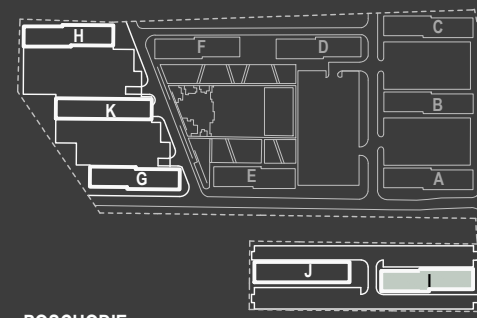

SITUÁCIA

POSCHODIE