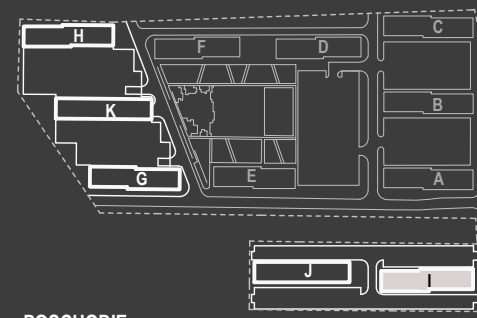

I.4.03

SITUÁCIA

POSCHODIE

SCHÉMA POSCHODIA

POČET OBYTNÝCH MIESTNOSTÍ	2
INTERIÉR	42.1 m ²
EXTERIÉR	2.8 m ²

LEGENDA MIESTNOSTÍ

01	ZÁDVERIE	4.9 m ²
02	KÚPEĽŇA	4.3 m ²
03	KUCHYNSKÝ KÚT	6.0 m ²
04	OBÝVACIA IZBA	14.6 m ²
05	IZBA	12.3 m ²
06	BALKÓN	2.8 m ²

MIERKA