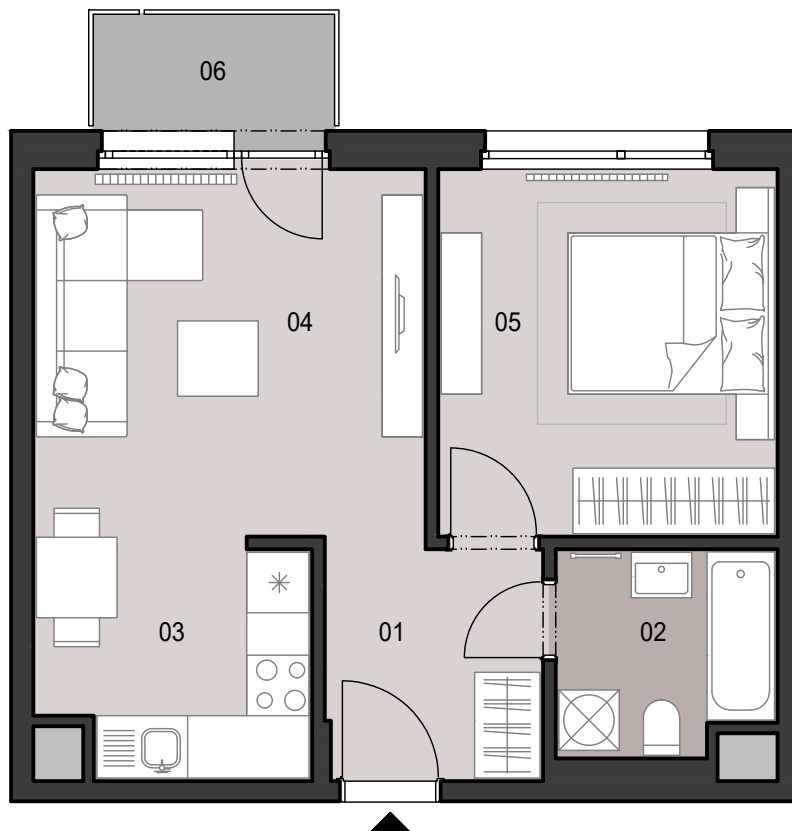

I.4.03

SITUÁCIA

POSCHODIE

SCHÉMA POSCHODIA

POČET OBYTNÝCH MIESTNOSTÍ	2
INTERIÉR	42.1 m ²
EXTERIÉR	2.8 m ²

LEGENDA MIESTNOSTÍ

01	ZÁDVERIE	4.9 m ²
02	KÚPEĽŇA	4.3 m ²
03	KUCHYNSKÝ KÚT	6.0 m ²
04	OBÝVACIA IZBA	14.6 m ²
05	IZBA	12.3 m ²
06	BALKÓN	2.8 m ²

MIERKA