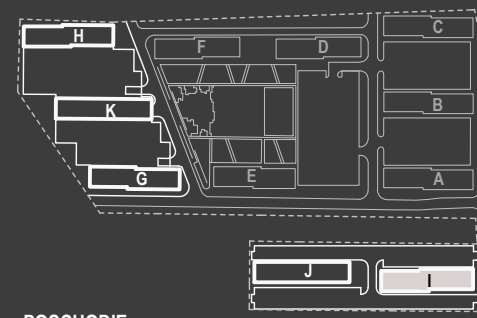

SITUÁCIA

POSCHODIE

SCHÉMA POSCHODIA

POČET OBYTNÝCH MIESTNOSTÍ	2
INTERIÉR	40.5 m ²
EXTERIÉR	2.8 m ²

LEGENDA MIESTNOSTÍ

01	ZÁDVERIE	4.9 m ²
02	KÚPEĽŇA	4.3 m ²
03	KUCHYNSKÝ KÚT	4.4 m ²
04	OBÝVACIA IZBA	14.6 m ²
05	IZBA	12.3 m ²
06	BALKÓN	2.8 m ²

MIERKA