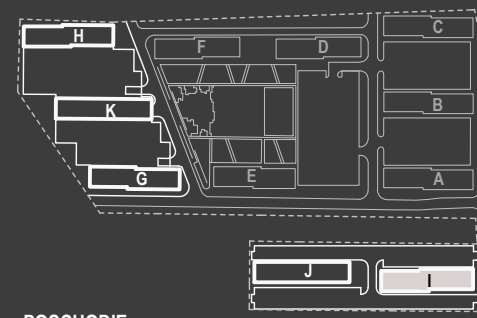

SITUÁCIA

POSCHODIE

SCHÉMA POSCHODIA

POČET OBYTNÝCH MIESTNOSTÍ	2
INTERIÉR	42.1 m ²
EXTERIÉR	2.8 m ²

LEGENDA MIESTNOSTÍ

01	ZÁDVERIE	4.9 m ²
02	KÚPEĽŇA	4.3 m ²
03	KUCHYNSKÝ KÚT	6.0 m ²
04	OBÝVACIA IZBA	14.6 m ²
05	IZBA	12.3 m ²
06	BALKÓN	2.8 m ²

MIERKA