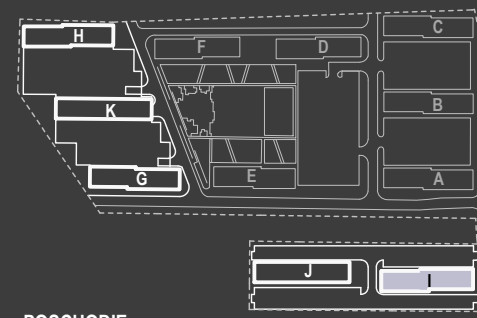

I.3.14

SITUÁCIA

POSCHODIE

SCHÉMA POSCHODIA

POČET OBYTNÝCH MIESTNOSTÍ	3
INTERIÉR	63.8 m ²
EXTERIÉR	3.4 m ²

LEGENDA MIESTNOSTÍ

01	CHODBA A ZÁDVERIE	9.1 m ²
02	KÚPEĽŇA	3.8 m ²
03	KUCHYŇA	8.6 m ²
04	OBÝVACIA IZBA	15.0 m ²
05	IZBA	12.6 m ²
06	IZBA	13.3 m ²
07	WC	1.4 m ²
08	BALKÓN	3.4 m ²

MIERKA