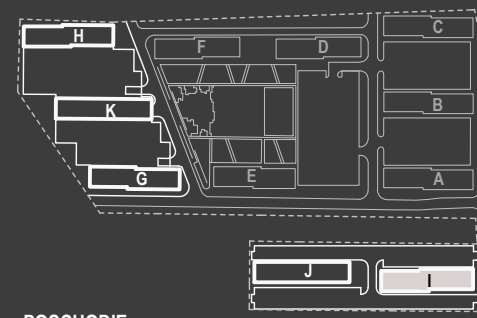

SITUÁCIA

POSCHODIE

SCHÉMA POSCHODIA

| | |
|---------------------------|---------------------|
| POČET OBYTNÝCH MIESTNOSTÍ | 2 |
| INTERIÉR | 42.1 m ² |
| EXTERIÉR | 2.8 m ² |

LEGENDA MIESTNOSTÍ

| | | |
|----|---------------|---------------------|
| 01 | ZÁDVERIE | 4.9 m ² |
| 02 | KÚPEĽŇA | 4.3 m ² |
| 03 | KUCHYNSKÝ KÚT | 6.0 m ² |
| 04 | OBÝVACIA IZBA | 14.6 m ² |
| 05 | IZBA | 12.3 m ² |
| 06 | BALKÓN | 2.8 m ² |

MIERKA