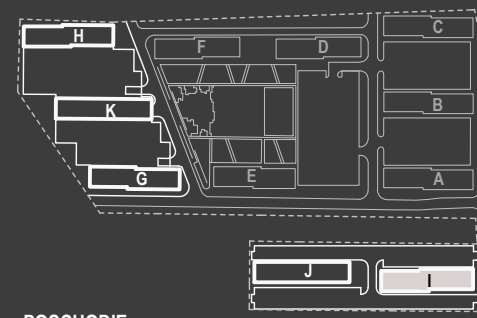

SITUÁCIA

POSCHODIE

SCHÉMA POSCHODIA

POČET OBYTNÝCH MIESTNOSTÍ	2
INTERIÉR	42.3 m ²
EXTERIÉR	2.8 m ²

LEGENDA MIESTNOSTÍ

01	ZÁDVERIE	5.7 m ²
02	KÚPEĽŇA	4.4 m ²
03	KUCHYNSKÝ KÚT	5.2 m ²
04	OBÝVACIA IZBA	14.6 m ²
05	IZBA	12.4 m ²
06	BALKÓN	2.8 m ²

MIERKA