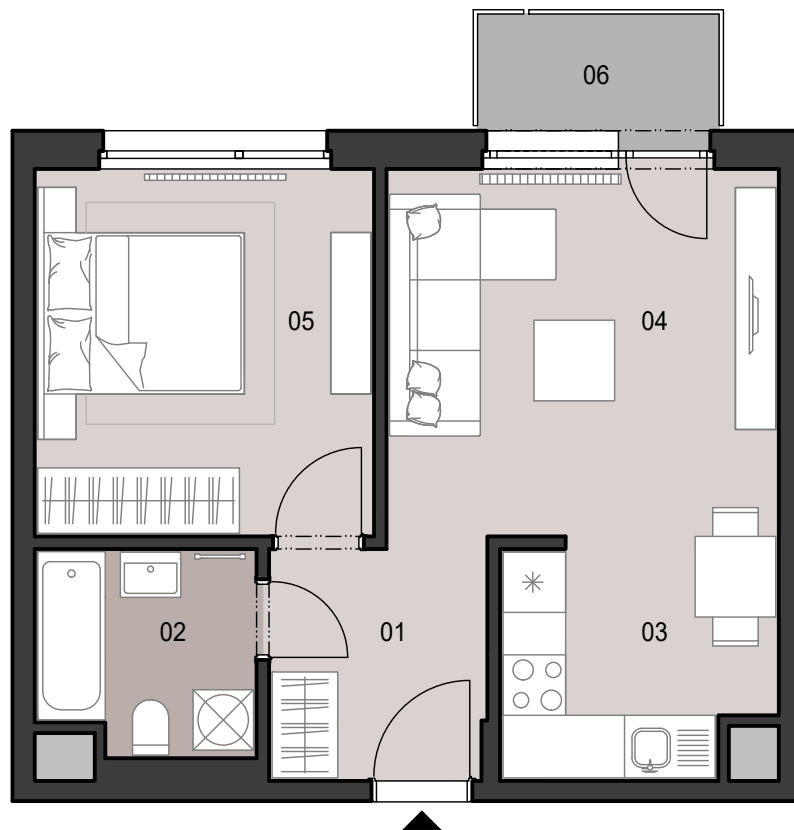

I.3.03

SITUÁCIA

POSCHODIE

SCHÉMA POSCHODIA

POČET OBYTNÝCH MIESTNOSTÍ	2
INTERIÉR	42.1 m ²
EXTERIÉR	2.8 m ²

LEGENDA MIESTNOSTÍ

01	ZÁDVERIE	4.9 m ²
02	KÚPEĽŇA	4.3 m ²
03	KUCHYNSKÝ KÚT	6.0 m ²
04	OBÝVACIA IZBA	14.6 m ²
05	IZBA	12.3 m ²
06	BALKÓN	2.8 m ²

MIERKA