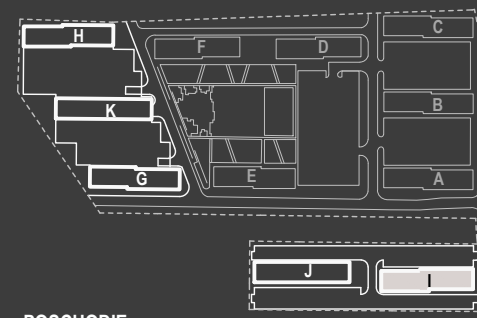

I.3.03

SITUÁCIA

POSCHODIE

SCHÉMA POSCHODIA

POČET OBYTNÝCH MIESTNOSTÍ	2
INTERIÉR	42.1 m ²
EXTERIÉR	2.8 m ²

LEGENDA MIESTNOSTÍ

01	ZÁDVERIE	4.9 m ²
02	KÚPEĽŇA	4.3 m ²
03	KUCHYNSKÝ KÚT	6.0 m ²
04	OBÝVACIA IZBA	14.6 m ²
05	IZBA	12.3 m ²
06	BALKÓN	2.8 m ²

MIERKA