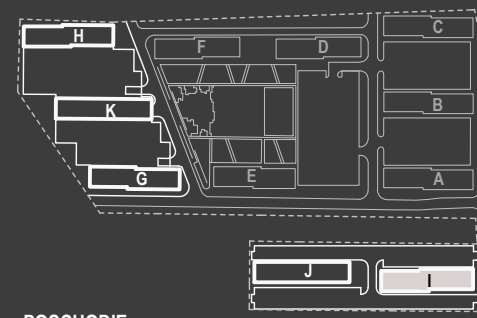

SITUÁCIA

POSCHODIE