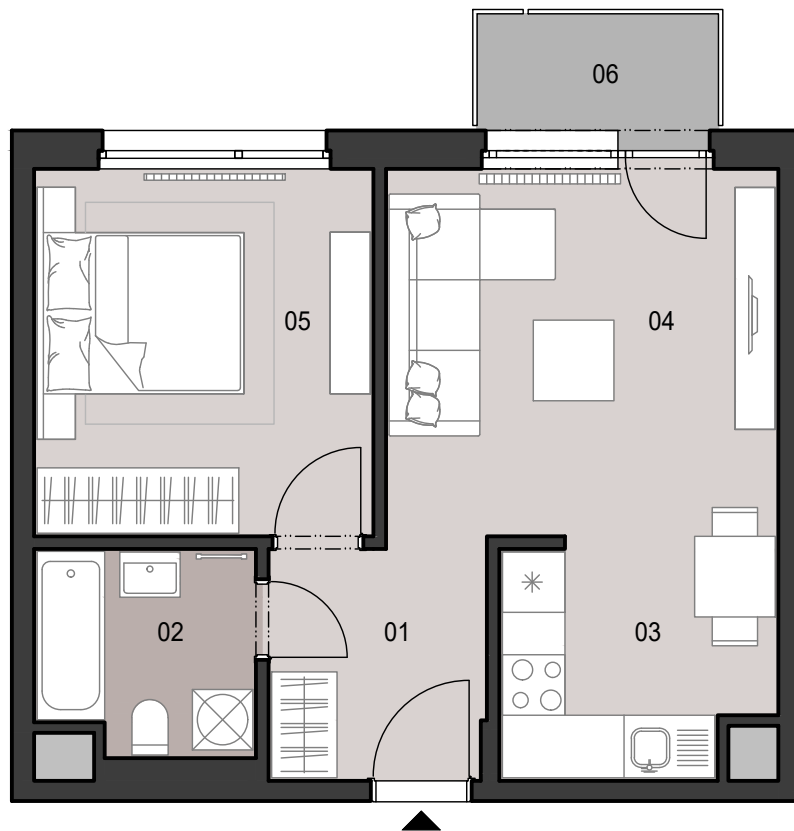

I.3.02

SITUÁCIA

POSCHODIE

SCHÉMA POSCHODIA

POČET OBYTNÝCH MIESTNOSTÍ	2
INTERIÉR	42.1 m²
EXTERIÉR	2.8 m²

LEGENDA MIESTNOSTÍ

01	ZÁDVERIE	4.9 m²
02	KÚPEĽŇA	4.3 m²
03	KUCHYNSKÝ KÚT	6.0 m²
04	OBÝVACIA IZBA	14.6 m²
05	IZBA	12.3 m²
06	BALKÓN	2.8 m²

MIERKA