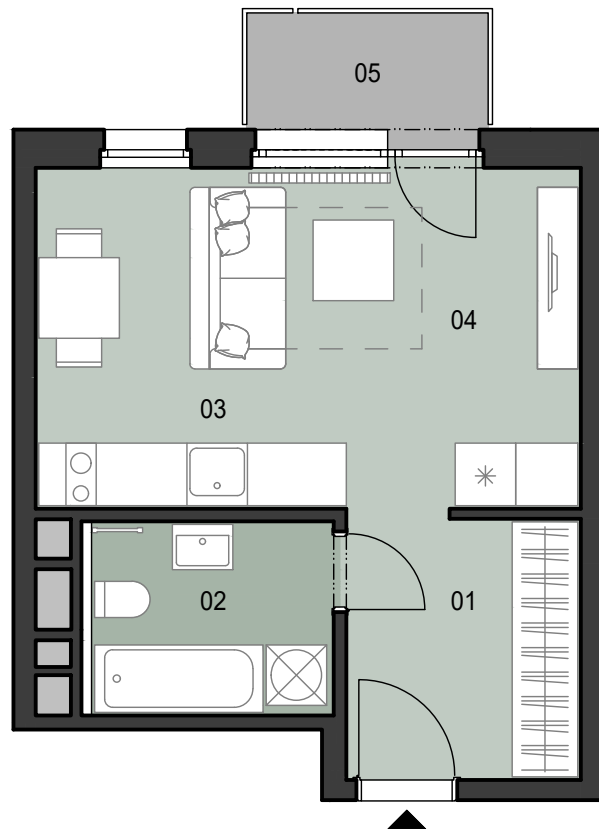

I.3.01

SITUÁCIA

POSCHODIE

SCHÉMA POSCHODIA

POČET OBYTNÝCH MIESTNOSTÍ	1
INTERIÉR	29.2 m²
EXTERIÉR	2.8 m²

LEGENDA MIESTNOSTÍ

01	ZÁDVERIE	6.1 m²
02	KÚPEĽŇA	4.8 m²
03	KUCHYNSKÝ KÚT	4.0 m²
04	OBÝVACIA IZBA	14.3 m²
05	BALKÓN	2.8 m²

MIERKA