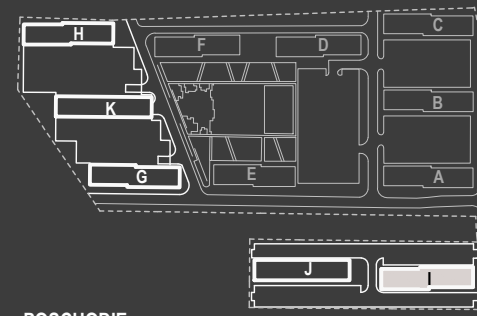

SITUÁCIA

POSCHODIE

SCHÉMA POSCHODIA

POČET OBYTNÝCH MIESTNOSTÍ	2
INTERIÉR	40.5 m ²
EXTERIÉR	2.8 m ²

LEGENDA MIESTNOSTÍ

01	ZÁDVERIE	4.9 m ²
02	KÚPEĽŇA	4.3 m ²
03	KUCHYNSKÝ KÚT	4.4 m ²
04	OBÝVACIA IZBA	14.6 m ²
05	IZBA	12.3 m ²
06	BALKÓN	2.8 m ²

MIERKA