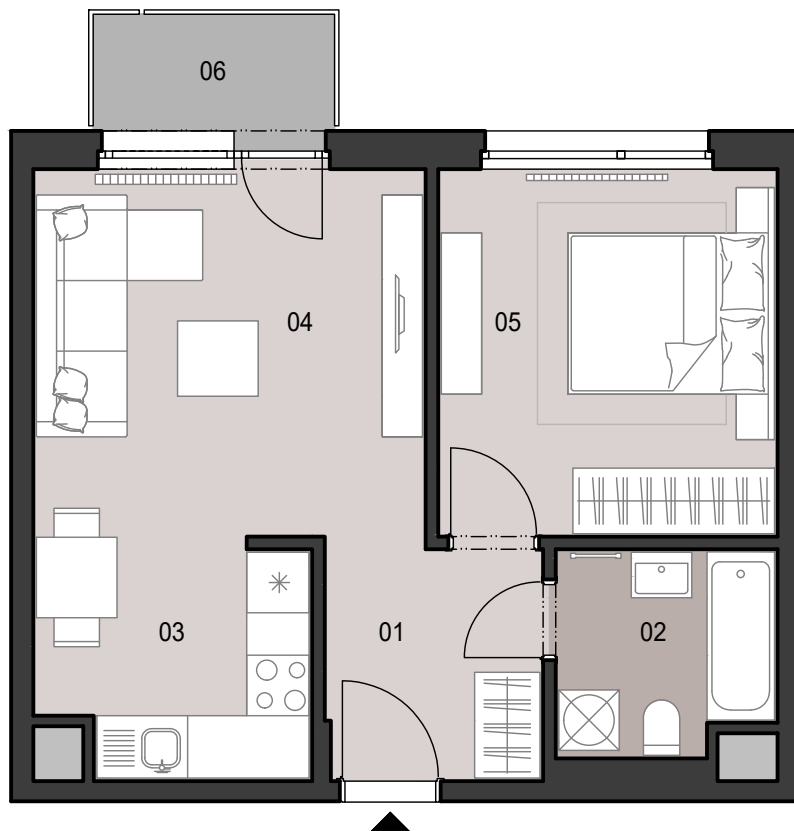

I.2.03

SITUÁCIA

POSCHODIE

SCHÉMA POSCHODIA

POČET OBYTNÝCH MIESTNOSTÍ	2
INTERIÉR	42.1 m ²
EXTERIÉR	2.8 m ²

LEGENDA MIESTNOSTÍ

01	ZÁDVERIE	4.9 m ²
02	KÚPEĽŇA	4.3 m ²
03	KUCHYNSKÝ KÚT	6.0 m ²
04	OBÝVACIA IZBA	14.6 m ²
05	IZBA	12.3 m ²
06	BALKÓN	2.8 m ²

MIERKA