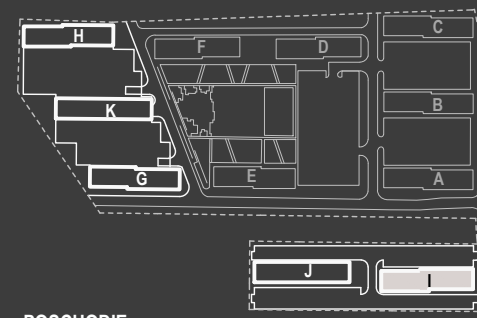

I.2.03

SITUÁCIA

POSCHODIE

SCHÉMA POSCHODIA

POČET OBYTNÝCH MIESTNOSTÍ	2
INTERIÉR	42.1 m ²
EXTERIÉR	2.8 m ²

LEGENDA MIESTNOSTÍ

01	ZÁDVERIE	4.9 m ²
02	KÚPEĽŇA	4.3 m ²
03	KUCHYNSKÝ KÚT	6.0 m ²
04	OBÝVACIA IZBA	14.6 m ²
05	IZBA	12.3 m ²
06	BALKÓN	2.8 m ²

MIERKA