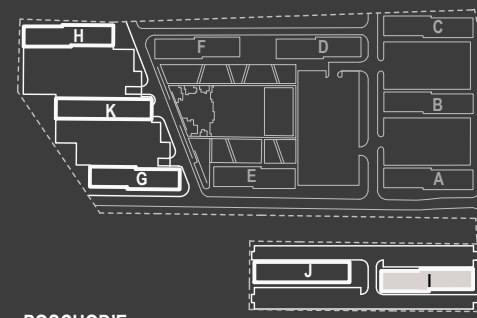

I.1.15

SITUÁCIA

POSCHODIE

SCHÉMA POSCHODIA

POČET OBYTNÝCH MIESTNOSTÍ	2
INTERIÉR	42.1 m ²
EXTERIÉR	2.8 m ²

LEGENDA MIESTNOSTÍ

01	ZÁDVERIE	4.9 m ²
02	KÚPEĽŇA	4.3 m ²
03	KUCHYNSKÝ KÚT	6.0 m ²
04	OBÝVACIA IZBA	14.6 m ²
05	IZBA	12.3 m ²
06	BALKÓN	2.8 m ²

MIERKA