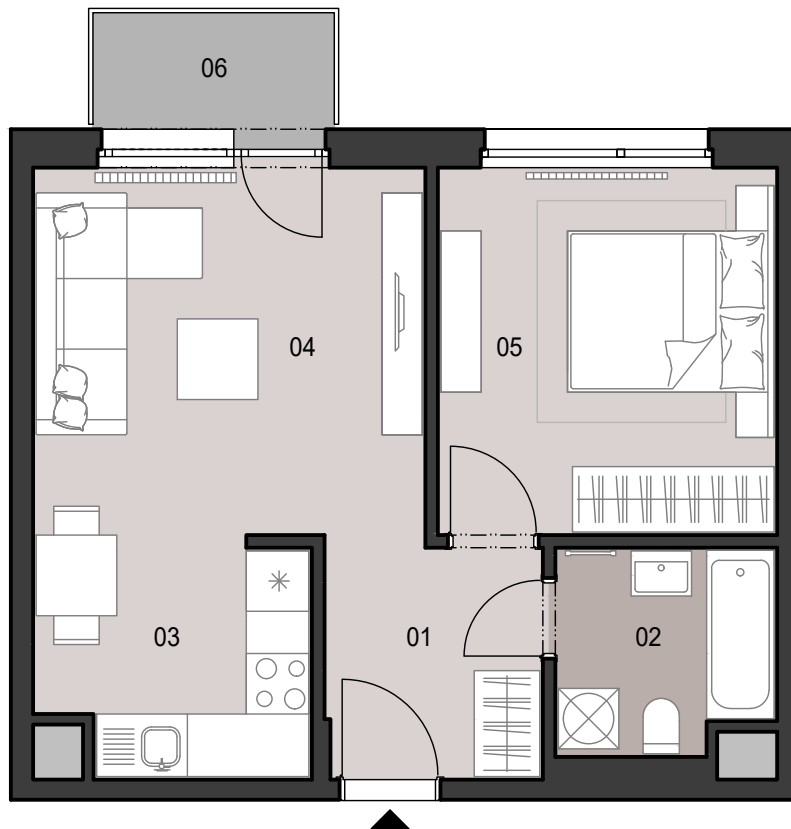

I.1.15

SITUÁCIA

POSCHODIE

SCHÉMA POSCHODIA

POČET OBYTNÝCH MIESTNOSTÍ	2
INTERIÉR	42.1 m ²
EXTERIÉR	2.8 m ²

LEGENDA MIESTNOSTÍ

01	ZÁDVERIE	4.9 m ²
02	KÚPEĽŇA	4.3 m ²
03	KUCHYNSKÝ KÚT	6.0 m ²
04	OBÝVACIA IZBA	14.6 m ²
05	IZBA	12.3 m ²
06	BALKÓN	2.8 m ²

MIERKA