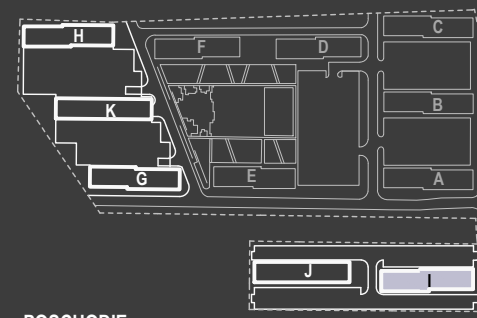

SITUÁCIA

POSCHODIE