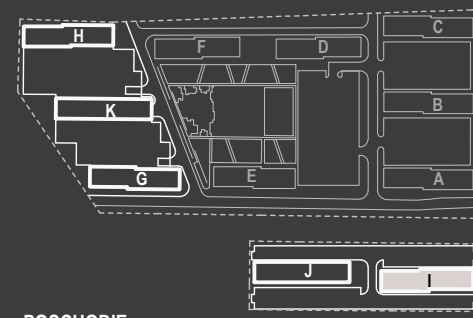

I.1.11

SITUÁCIA

POSCHODIE

SCHÉMA POSCHODIA

POČET OBYTNÝCH MIESTNOSTÍ	2
INTERIÉR	42.1 m ²
EXTERIÉR	2.8 m ²

LEGENDA MIESTNOSTÍ

01	ZÁDVERIE	4.9 m ²
02	KÚPEĽŇA	4.3 m ²
03	KUCHYNSKÝ KÚT	6.0 m ²
04	OBÝVACIA IZBA	14.6 m ²
05	IZBA	12.3 m ²
06	BALKÓN	2.8 m ²

MIERKA