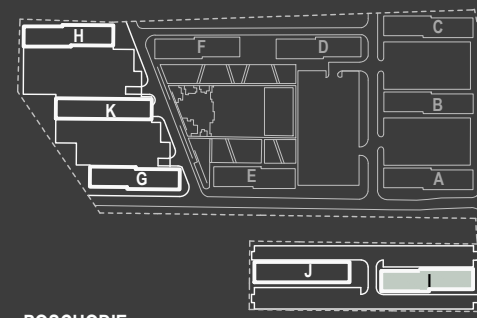

SITUÁCIA

POSCHODIE

SCHÉMA POSCHODIA

| | |
|---------------------------|---------------------|
| POČET OBYTNÝCH MIESTNOSTÍ | 1 |
| INTERIÉR | 31.2 m ² |
| EXTERIÉR | 2.8 m ² |

LEGENDA MIESTNOSTÍ

| | | |
|----|---------------|---------------------|
| 01 | ZÁDVERIE | 4.7 m ² |
| 02 | KÚPEĽŇA | 4.8 m ² |
| 03 | KUCHYNSKÝ KÚT | 3.9 m ² |
| 04 | OBÝVACIA IZBA | 17.8 m ² |
| 05 | BALKÓN | 2.8 m ² |

MIERKA