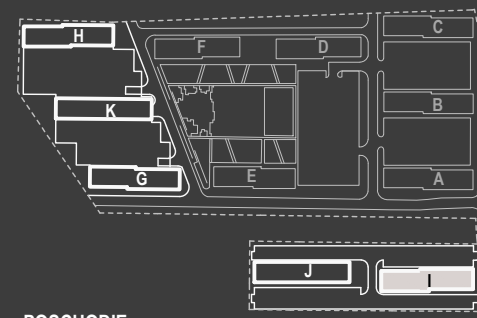

SITUÁCIA

POSCHODIE

SCHÉMA POSCHODIA

POČET OBYTNÝCH MIESTNOSTÍ	2
INTERIÉR	42.1 m ²
EXTERIÉR	2.8 m ²

LEGENDA MIESTNOSTÍ

01	ZÁDVERIE	4.9 m ²
02	KÚPEĽŇA	4.3 m ²
03	KUCHYNSKÝ KÚT	6.0 m ²
04	OBÝVACIA IZBA	14.6 m ²
05	IZBA	12.3 m ²
06	BALKÓN	2.8 m ²

MIERKA