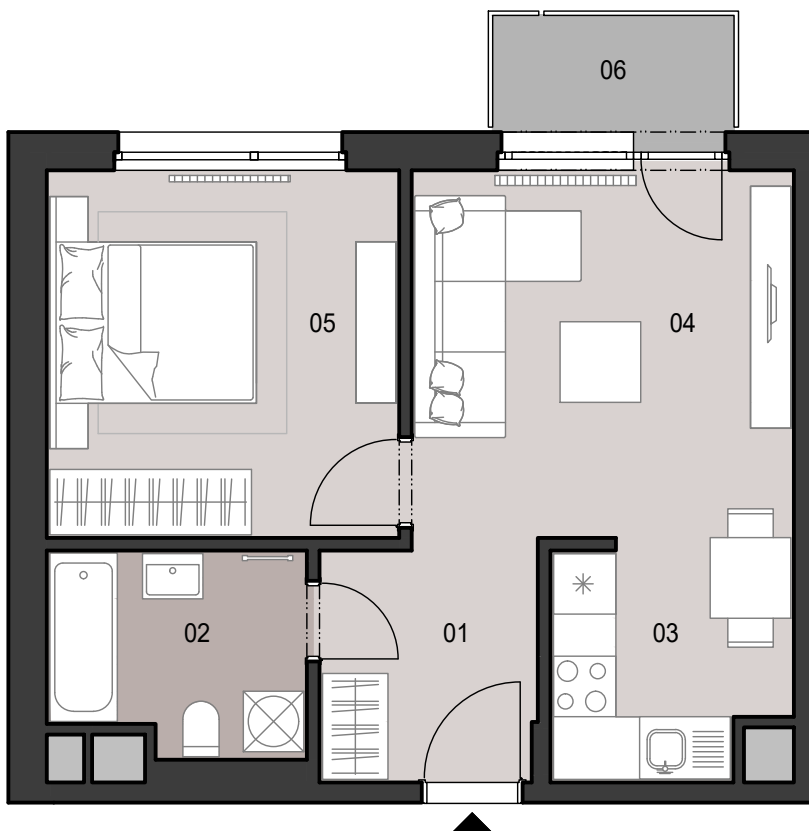

I.1.04

SITUÁCIA

POSCHODIE

SCHÉMA POSCHODIA

POČET OBYTNÝCH MIESTNOSTÍ	2
INTERIÉR	42.0 m²
EXTERIÉR	2.8 m²

LEGENDA MIESTNOSTÍ

01	ZÁDVERIE	4.9 m²
02	KÚPEĽŇA	5.0 m²
03	KUCHYNSKÝ KÚT	5.2 m²
04	OBÝVACIA IZBA	14.2 m²
05	IZBA	12.7 m²
06	BALKÓN	2.8 m²

MIERKA