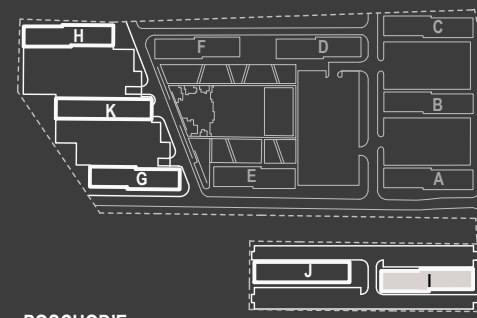

SITUÁCIA

POSCHODIE