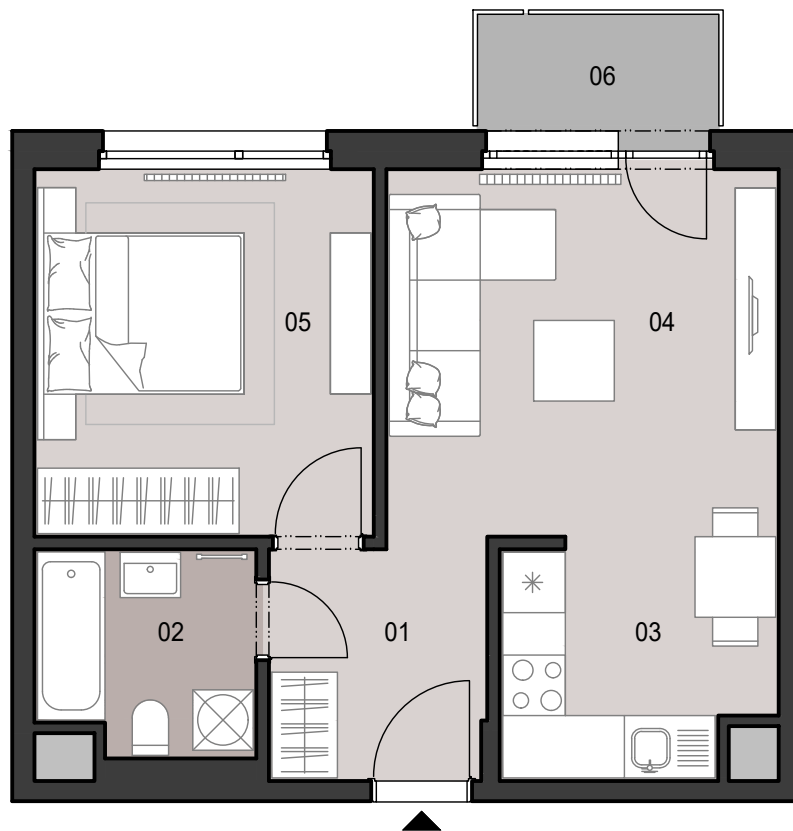

I.1.02

SITUÁCIA

POSCHODIE

SCHÉMA POSCHODIA

POČET OBYTNÝCH MIESTNOSTÍ	2
INTERIÉR	42.1 m²
EXTERIÉR	2.8 m²

LEGENDA MIESTNOSTÍ

01	ZÁDVERIE	4.9 m²
02	KÚPEĽŇA	4.3 m²
03	KUCHYNSKÝ KÚT	6.0 m²
04	OBÝVACIA IZBA	14.6 m²
05	IZBA	12.3 m²
06	BALKÓN	2.8 m²

MIERKA