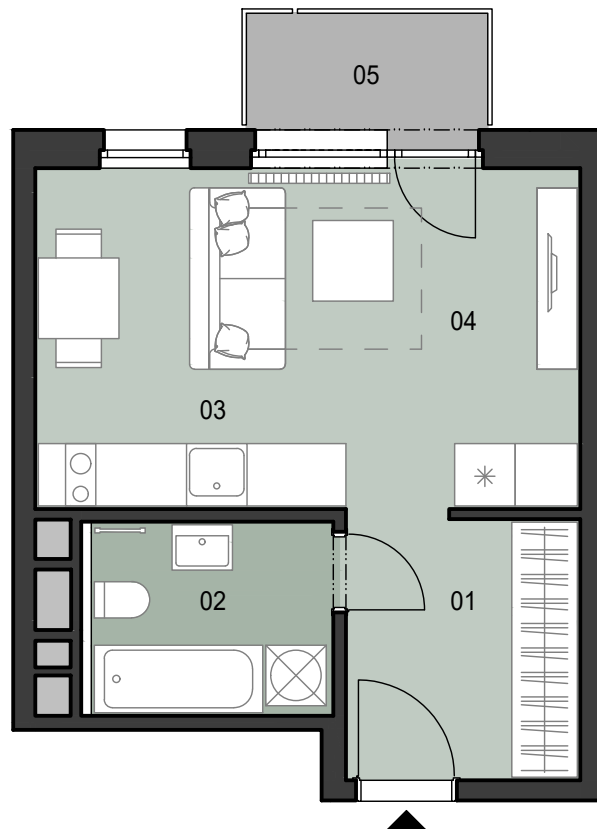

I.1.01

SITUÁCIA

POSCHODIE

SCHÉMA POSCHODIA

POČET OBYTNÝCH MIESTNOSTÍ	1
INTERIÉR	29.2 m ²
EXTERIÉR	2.8 m ²

LEGENDA MIESTNOSTÍ

01	ZÁDVERIE	6.1 m ²
02	KÚPEĽŇA	4.8 m ²
03	KUCHYNSKÝ KÚT	4.0 m ²
04	OBÝVACIA IZBA	14.3 m ²
05	BALKÓN	2.8 m ²

MIERKA