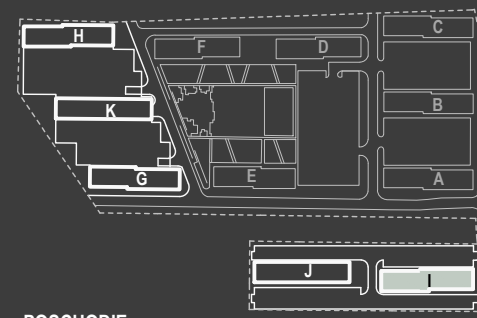

I.1.01

SITUÁCIA

POSCHODIE

SCHÉMA POSCHODIA

POČET OBYTNÝCH MIESTNOSTÍ	1
INTERIÉR	29.2 m ²
EXTERIÉR	2.8 m ²

LEGENDA MIESTNOSTÍ

01	ZÁDVERIE	6.1 m ²
02	KÚPEĽŇA	4.8 m ²
03	KUCHYNSKÝ KÚT	4.0 m ²
04	OBÝVACIA IZBA	14.3 m ²
05	BALKÓN	2.8 m ²

MIERKA