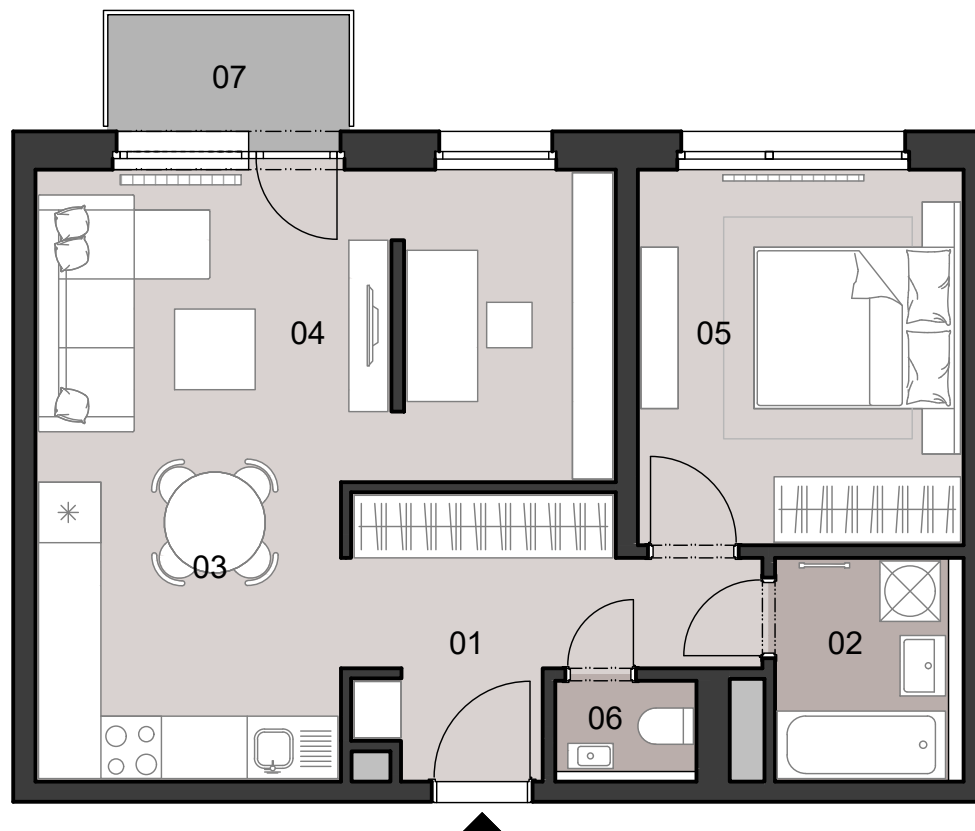

H.6.02

SITUÁCIA

POSCHODIE

SCHÉMA POSCHODIA

POČET OBYTNÝCH MIESTNOSTÍ	2
INTERIÉR	52.4 m ²
EXTERIÉR	2.8 m ²

LEGENDA MIESTNOSTÍ

01	ZÁDVERIE	8.2 m ²
02	KÚPEĽŇA	4.2 m ²
03	KUCHYŇA	9.0 m ²
04	OBÝVACIA IZBA	17.6 m ²
05	IZBA	12.0 m ²
06	WC	1.4 m ²
07	BALKÓN	2.8 m ²

MIERKA