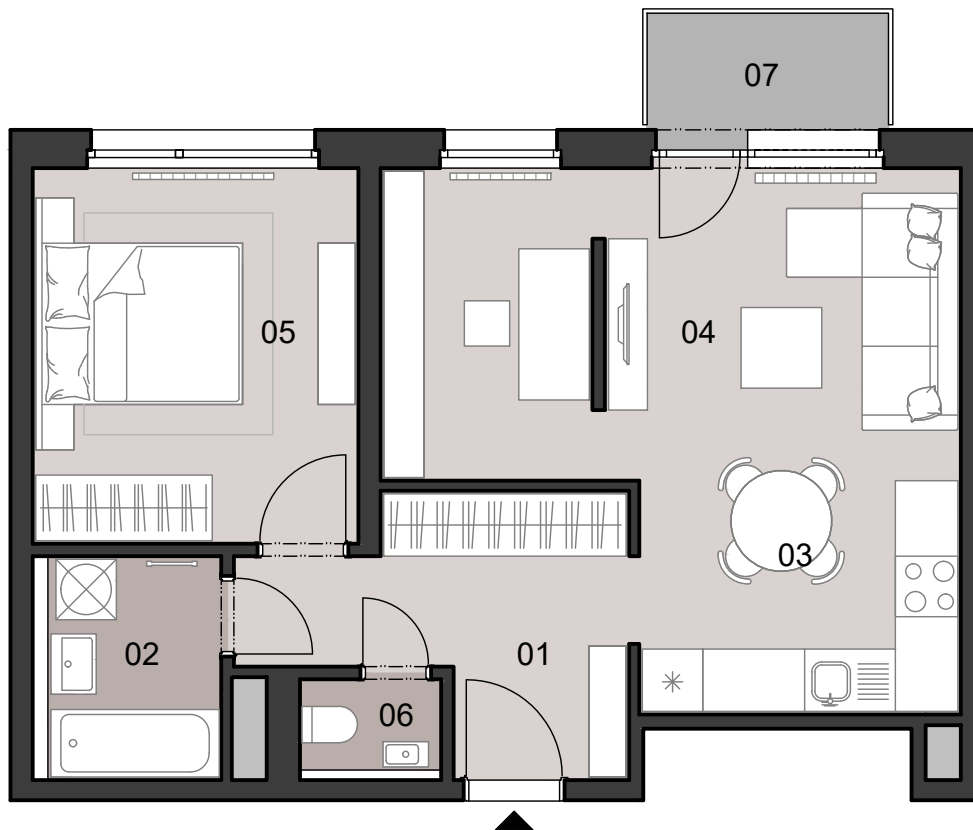

H.6.01

SITUÁCIA

POSCHODIE

SCHÉMA POSCHODIA

POČET OBYTNÝCH MIESTNOSTÍ	2
INTERIÉR	50.5 m ²
EXTERIÉR	2.8 m ²

LEGENDA MIESTNOSTÍ

01	ZÁDVERIE	7.9 m ²
02	KÚPEĽŇA	4.2 m ²
03	KUCHYNSKÝ KÚT	7.4 m ²
04	OBÝVACIA IZBA	17.6 m ²
05	IZBA	12.0 m ²
06	WC	1.4 m ²
07	BALKÓN	2.8 m ²

MIERKA