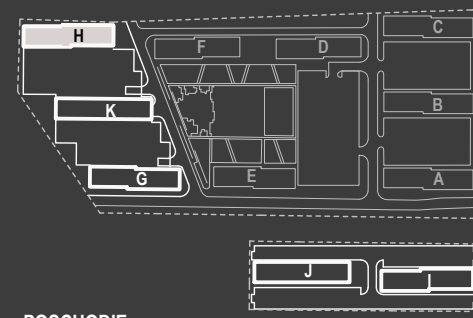

SITUÁCIA

POSCHODIE

SCHÉMA POSCHODIA

POČET OBYTNÝCH MIESTNOSTÍ	2
INTERIÉR	42.0 m ²
EXTERIÉR	2.8 m ²

LEGENDA MIESTNOSTÍ

01	ZÁDVERIE	5.0 m ²
02	KÚPEĽŇA	4.3 m ²
03	KUCHYNSKÝ KÚT	5.9 m ²
04	OBÝVACIA IZBA	14.5 m ²
05	IZBA	12.3 m ²
06	BALKÓN	2.8 m ²

MIERKA