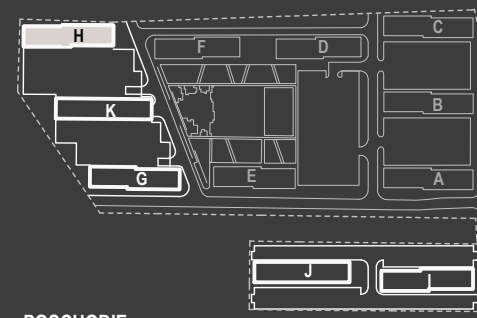

SITUÁCIA

POSCHODIE