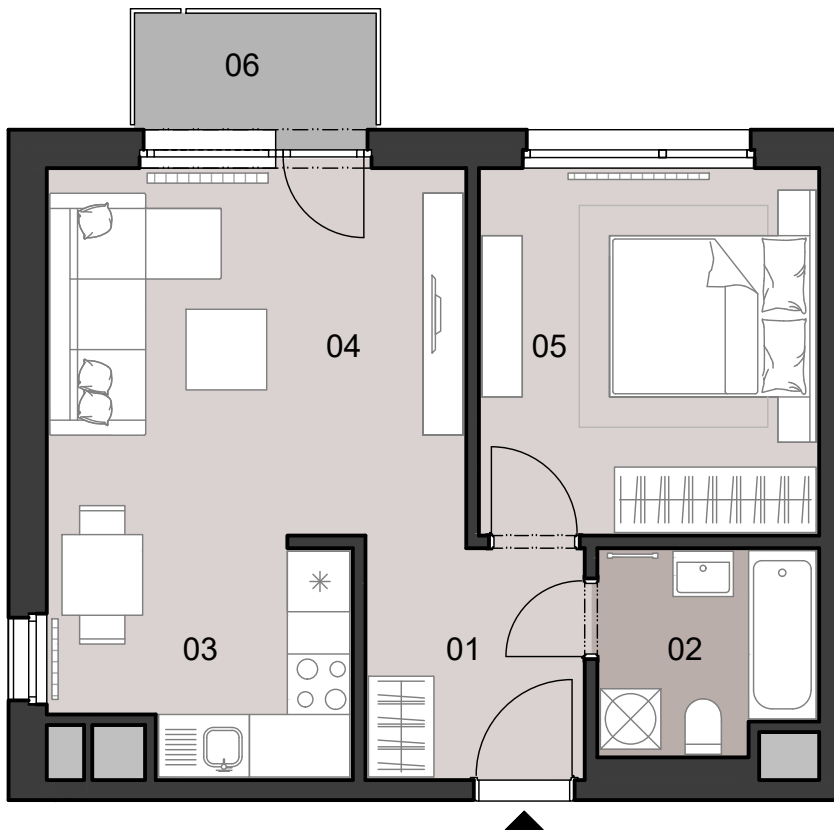

H.5.06

SITUÁCIA

POSCHODIE

SCHÉMA POSCHODIA

POČET OBYTNÝCH MIESTNOSTÍ	2
INTERIÉR	43.5 m²
EXTERIÉR	2.8 m²

LEGENDA MIESTNOSTÍ

01	ZÁDVERIE	5.0 m²
02	KÚPEĽŇA	4.3 m²
03	KUCHYNSKÝ KÚT	6.3 m²
04	OBÝVACIA IZBA	15.6 m²
05	IZBA	12.3 m²
06	BALKÓN	2.8 m²

MIERKA