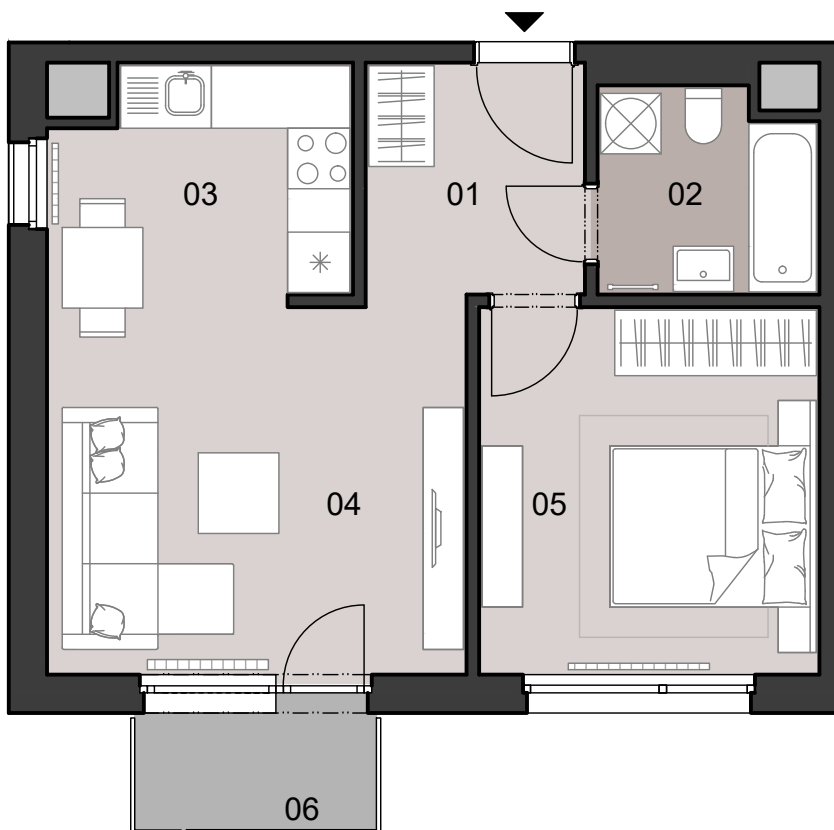

H.5.05

SITUÁCIA

POSCHODIE

SCHÉMA POSCHODIA

POČET OBYTNÝCH MIESTNOSTÍ	2
INTERIÉR	43.7 m²
EXTERIÉR	2.8 m²

LEGENDA MIESTNOSTÍ

01	ZÁDVERIE	5.0 m²
02	KÚPEĽŇA	4.3 m²
03	KUCHYNSKÝ KÚT	6.5 m²
04	OBÝVACIA IZBA	15.6 m²
05	IZBA	12.3 m²
06	BALKÓN	2.8 m²

MIERKA