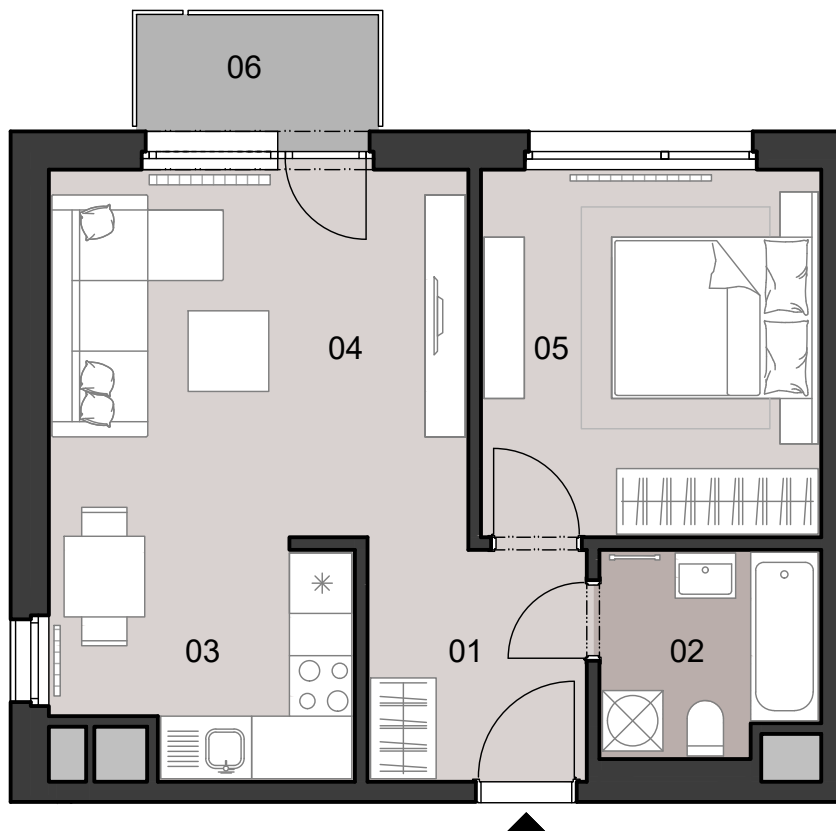

H.3.06

SITUÁCIA

POSCHODIE

SCHÉMA POSCHODIA

POČET OBYTNÝCH MIESTNOSTÍ	2
INTERIÉR	43.5 m ²
EXTERIÉR	2.8 m ²

LEGENDA MIESTNOSTÍ

01	ZÁDVERIE	5.0 m ²
02	KÚPEĽŇA	4.3 m ²
03	KUCHYNSKÝ KÚT	6.3 m ²
04	OBÝVACIA IZBA	15.6 m ²
05	IZBA	12.3 m ²
06	BALKÓN	2.8 m ²

MIERKA