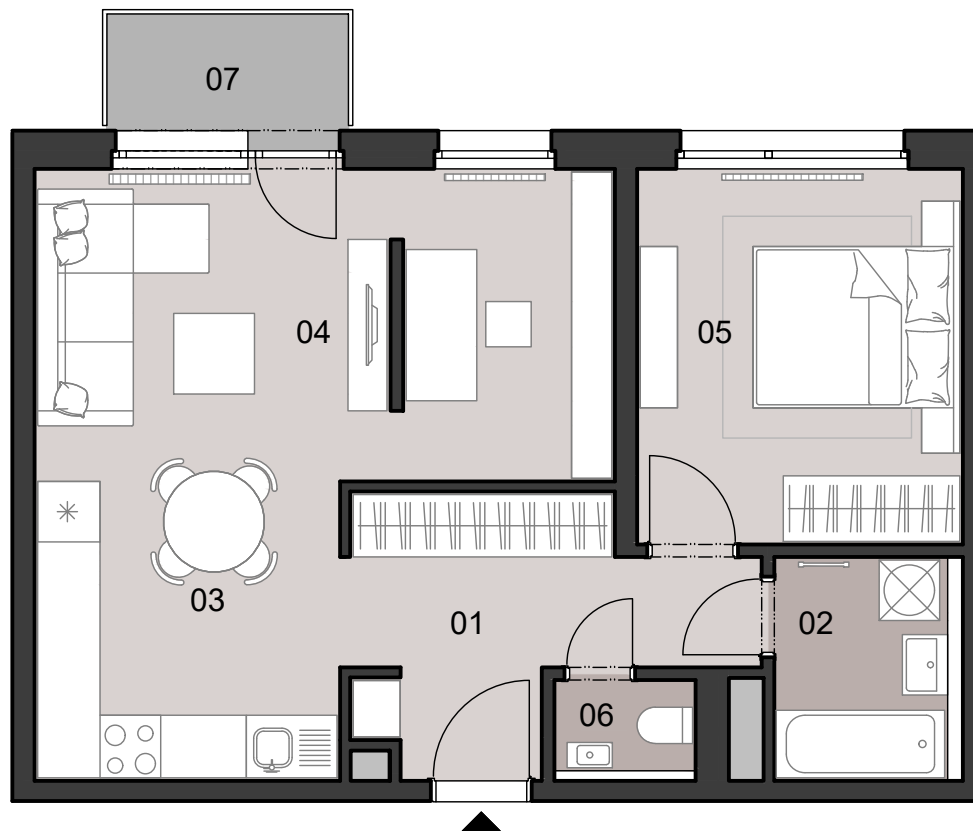

G.6.05

SITUÁCIA

POSCHODIE

SCHÉMA POSCHODIA

POČET OBYTNÝCH MIESTNOSTÍ	2
INTERIÉR	52.4 m ²
EXTERIÉR	2.8 m ²

LEGENDA MIESTNOSTÍ

01	ZÁDVERIE	8.2 m ²
02	KÚPEĽŇA	4.2 m ²
03	KUCHYŇA	9.0 m ²
04	OBÝVACIA IZBA	17.6 m ²
05	IZBA	12.0 m ²
06	WC	1.4 m ²
07	BALKÓN	2.8 m ²

MIERKA