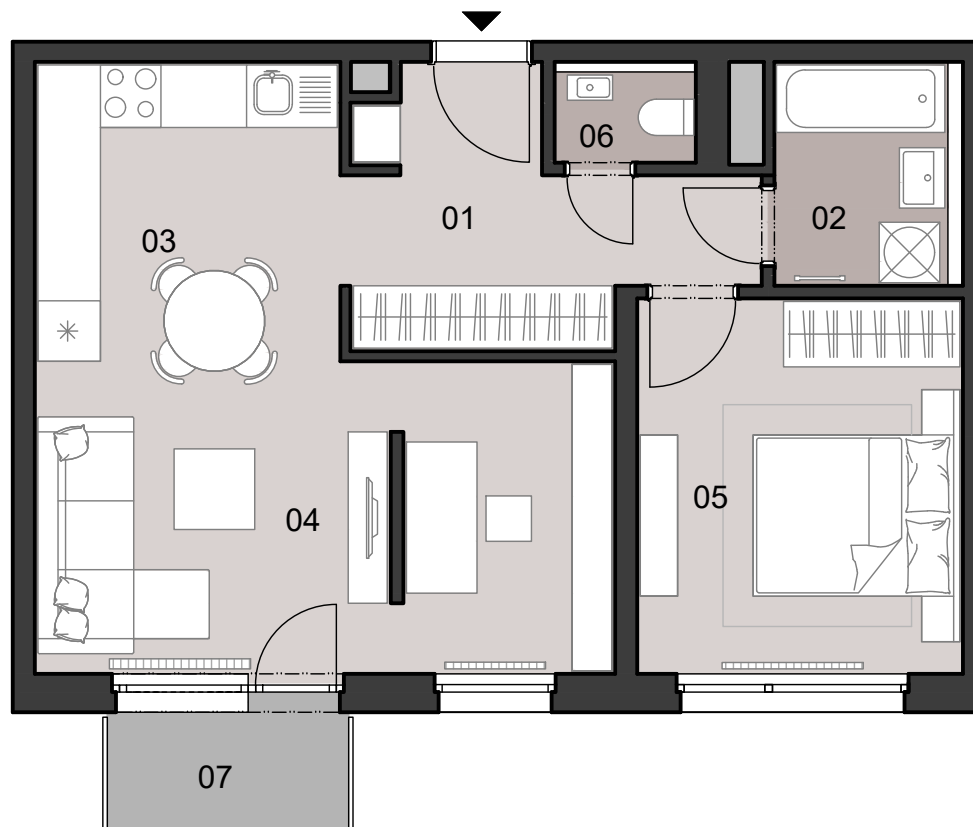

G.6.02

SITUÁCIA

POSCHODIE

SCHÉMA POSCHODIA

POČET OBYTNÝCH MIESTNOSTÍ	2
INTERIÉR	52.4 m²
EXTERIÉR	2.8 m²

LEGENDA MIESTNOSTÍ

01	ZÁDVERIE	8.2 m²
02	KÚPEĽŇA	4.2 m²
03	KUCHYŇA	9.0 m²
04	OBÝVACIA IZBA	17.6 m²
05	IZBA	12.0 m²
06	WC	1.4 m²
07	BALKÓN	2.8 m²

MIERKA