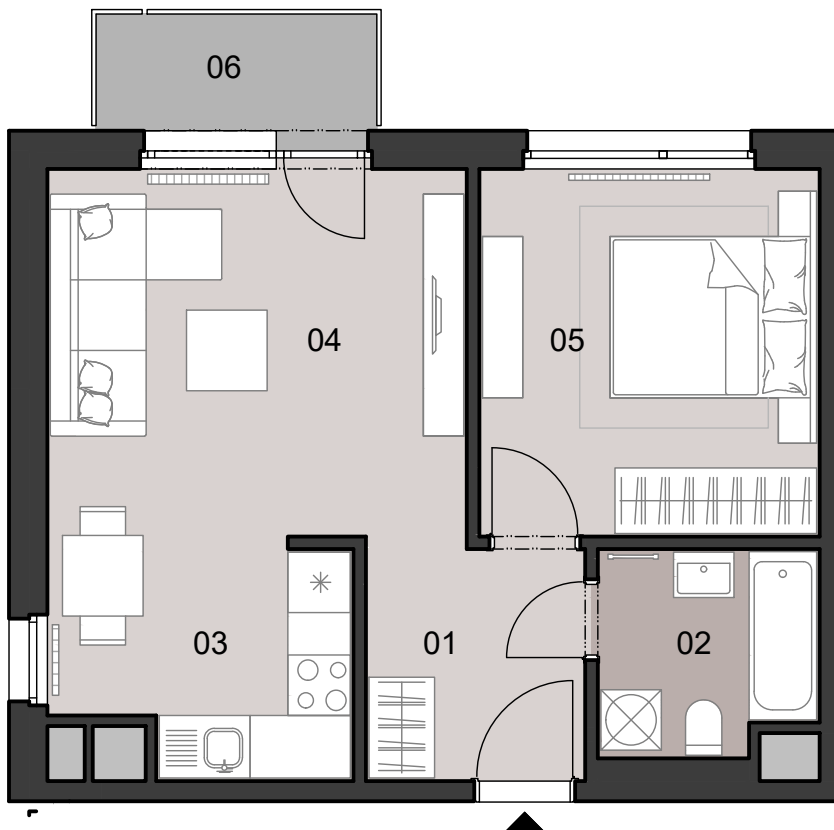

G.5.05

SITUÁCIA

POSCHODIE

SCHÉMA POSCHODIA

POČET OBYTNÝCH MIESTNOSTÍ	2
INTERIÉR	43.5 m ²
EXTERIÉR	3.2 m ²

LEGENDA MIESTNOSTÍ

01	ZÁDVERIE	5.0 m ²
02	KÚPEĽŇA	4.3 m ²
03	KUCHYNSKÝ KÚT	6.3 m ²
04	OBÝVACIA IZBA	15.6 m ²
05	IZBA	12.3 m ²
06	BALKÓN	3.2 m ²

MIERKA