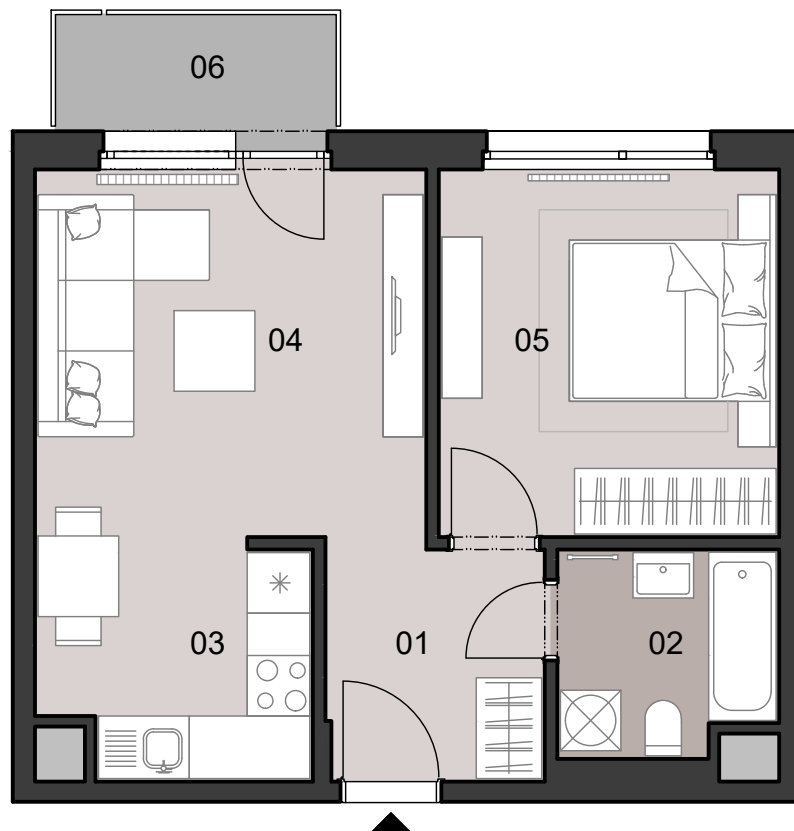

G.5.04

SITUÁCIA

POSCHODIE

SCHÉMA POSCHODIA

POČET OBYTNÝCH MIESTNOSTÍ	2
INTERIÉR	42.0 m ²
EXTERIÉR	3.2 m ²

LEGENDA MIESTNOSTÍ

01	ZÁDVERIE	5.0 m ²
02	KÚPEĽŇA	4.3 m ²
03	KUCHYNSKÝ KÚT	5.9 m ²
04	OBÝVACIA IZBA	14.5 m ²
05	IZBA	12.3 m ²
06	BALKÓN	3.2 m ²

MIERKA