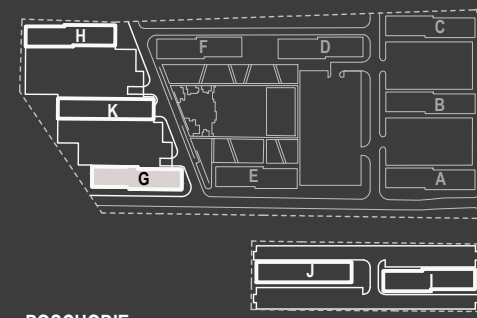

G.4.06

SITUÁCIA

POSCHODIE

SCHÉMA POSCHODIA

POČET OBYTNÝCH MIESTNOSTÍ	2
INTERIÉR	43.7 m ²
EXTERIÉR	2.8 m ²

LEGENDA MIESTNOSTÍ

01	ZÁDVERIE	6.4 m ²
02	KÚPEĽŇA	4.3 m ²
03	KUCHYNSKÝ KÚT	5.2 m ²
04	OBÝVACIA IZBA	14.5 m ²
05	IZBA	13.3 m ²
06	BALKÓN	2.8 m ²

MIERKA