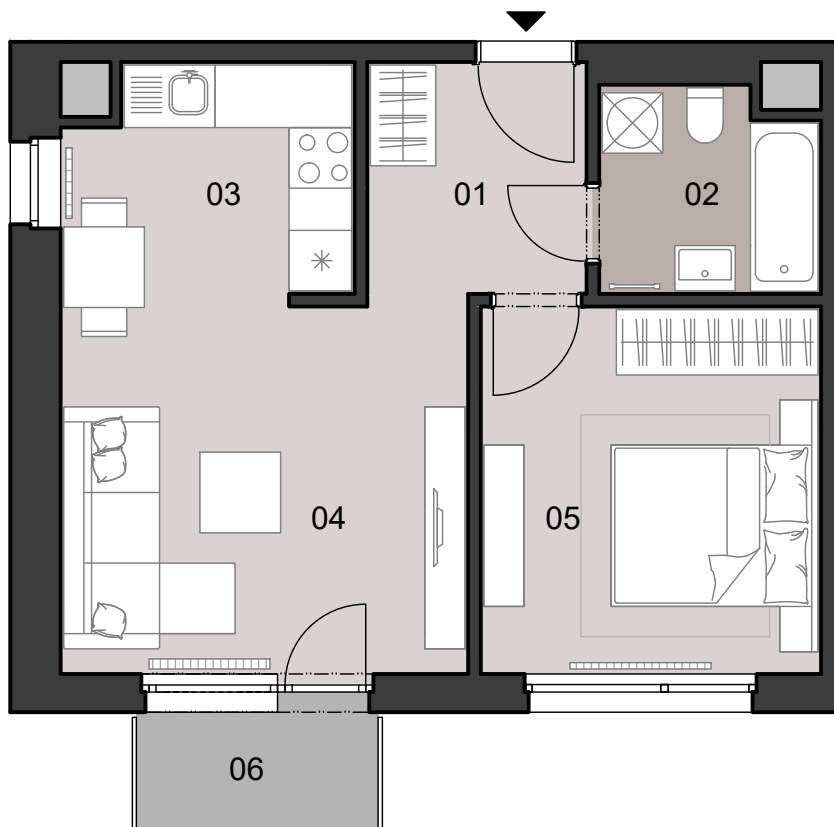

G.1.06

SITUÁCIA

POSCHODIE

SCHÉMA POSCHODIA

POČET OBYTNÝCH MIESTNOSTÍ	2
INTERIÉR	43.0 m²
EXTERIÉR	2.8 m²

LEGENDA MIESTNOSTÍ

01	ZÁDVERIE	5.0 m²
02	KÚPEĽŇA	4.3 m²
03	KUCHYNSKÝ KÚT	6.3 m²
04	OBÝVACIA IZBA	15.1 m²
05	IZBA	12.3 m²
06	BALKÓN	2.8 m²

MIERKA