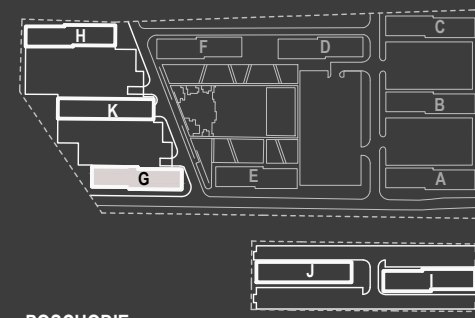

SITUÁCIA

POSCHODIE