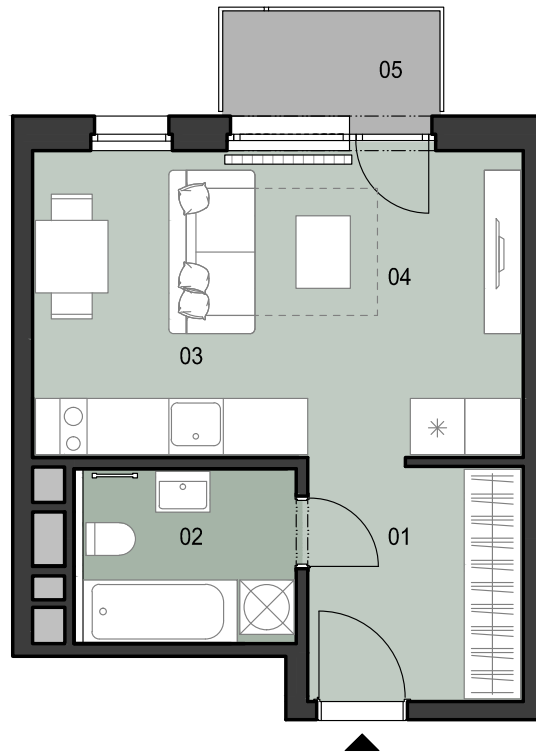

**ČÍSLO BYTU**  
 APARTMENT NUMBER

C.1.01

**POČET OBYTNÝCH  
 MIESTNOSTÍ**  
 NUMBER OF ROOMS

1

**INTERIÉR**  
 INTERIOR

29,2 m<sup>2</sup>

**EXTERIÉR**  
 EXTERIOR

2,8 m<sup>2</sup>

**LEGENDA MIESTNOSTÍ/LIST OF ROOMS**

01	ZÁDVERIE/ENTRANCE HALL	6,3 m <sup>2</sup>
02	KÚPEĽŇA S WC/BATHROOM WITH TOILET	4,7 m <sup>2</sup>
03	KUCHYNSKÝ KÚT/KITCHEN CORNER	3,9 m <sup>2</sup>
04	OBÝVACIA IZBA/LIVING ROOM	14,3 m <sup>2</sup>
05	BALKÓN/BALCONY	2,8 m <sup>2</sup>