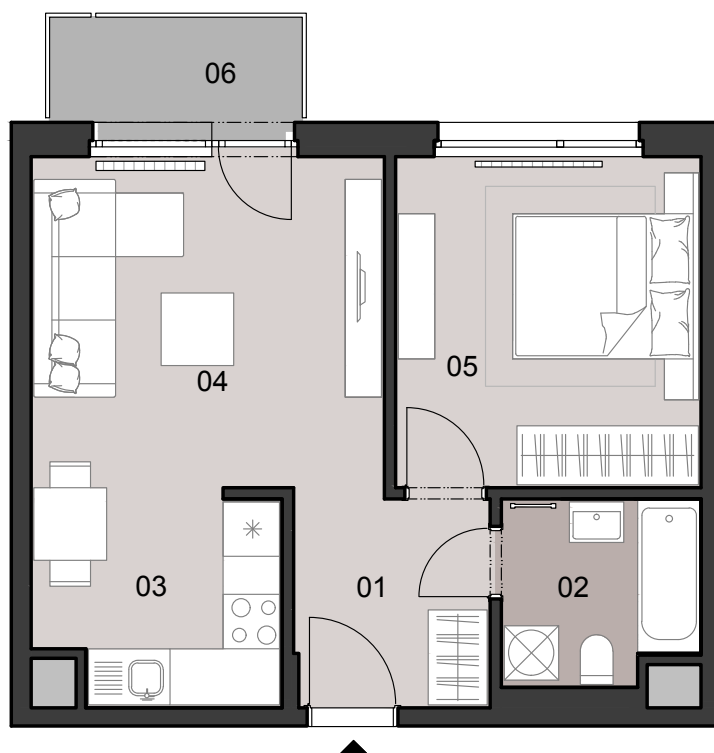

ČÍSLO BYTU
APARTMENT NUMBER

B.4.02

POČET OBYTNÝCH
MIESTNOSTÍ
NUMBER OF ROOMS

2

INTERIÉR
INTERIOR

42,1 m²

EXTERIÉR
EXTERIOR

3,2 m²

LEGENDA MIESTNOSTÍ/LIST OF ROOMS

01	ZÁDVERIE/ENTRANCE HALL	4,9 m ²
02	KÚPEĽŇA S WC/BATHROOM WITH TOILET	4,3 m ²
03	KUCHYNSKÝ KÚT/KITCHEN CORNER	6,0 m ²
04	OBÝVACIA IZBA/LIVING ROOM	14,6 m ²
05	IZBA/ROOM	12,3 m ²
06	BALKÓN/BALCONY	3,2 m ²