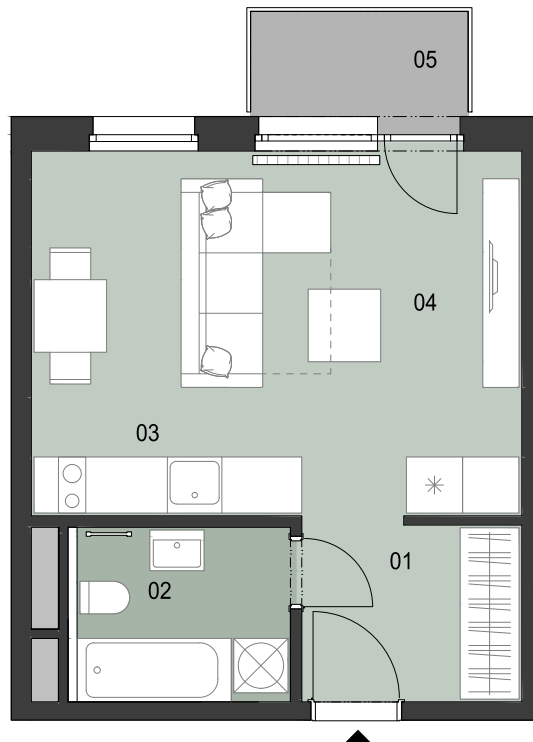

**ČÍSLO BYTU**  
 APARTMENT NUMBER

F.5.15

**POČET OBYTNÝCH  
 MIESTNOSTÍ**  
 NUMBER OF ROOMS

1

**INTERIÉR**  
 INTERIOR

31,3 m<sup>2</sup>

**EXTERIÉR**  
 EXTERIOR

2,8 m<sup>2</sup>

**LEGENDA MIESTNOSTÍ/LIST OF ROOMS**

01	ZÁDVERIE/ENTRANCE HALL	4,8 m <sup>2</sup>
02	KÚPEĽŇA S WC/BATHROOM WITH TOILET	4,7 m <sup>2</sup>
03	KUCHYNSKÝ KÚT/KITCHEN CORNER	3,9 m <sup>2</sup>
04	OBÝVACIA IZBA/LIVING ROOM	17,9 m <sup>2</sup>
05	BALKÓN/BALCONY	2,8 m <sup>2</sup>