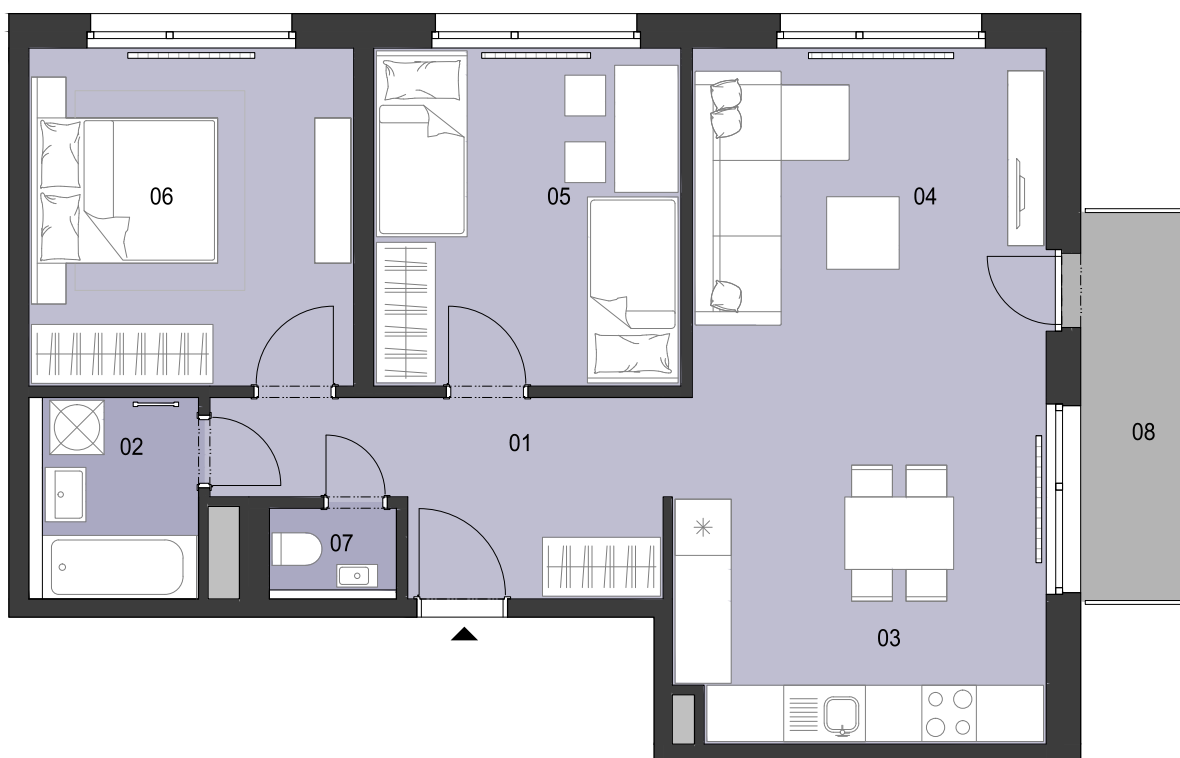

ČÍSLO BYTU
APARTMENT NUMBER

F.5.12

**POČET OBYTNÝCH
MIESTNOSTÍ**
NUMBER OF ROOMS

3

INTERIÉR
INTERIOR

70,7 m²

EXTERIÉR
EXTERIOR

5,0 m²

LEGENDA MIESTNOSTÍ/LIST OF ROOMS

| | | |
|----|---------------------------|---------------------|
| 01 | ZÁDVERIE/ENTRANCE HALL | 8,6 m ² |
| 02 | KÚPEĽŇA/BATHROOM | 4,2 m ² |
| 03 | KUCHYŇA/KITCHEN | 11,0 m ² |
| 04 | OBÝVACIA IZBA/LIVING ROOM | 19,6 m ² |
| 05 | IZBA/ROOM | 12,6 m ² |
| 06 | IZBA/ROOM | 13,3 m ² |
| 07 | WC/TOILET | 1,4 m ² |
| 08 | BALKÓN/BALCONY | 5,0 m ² |