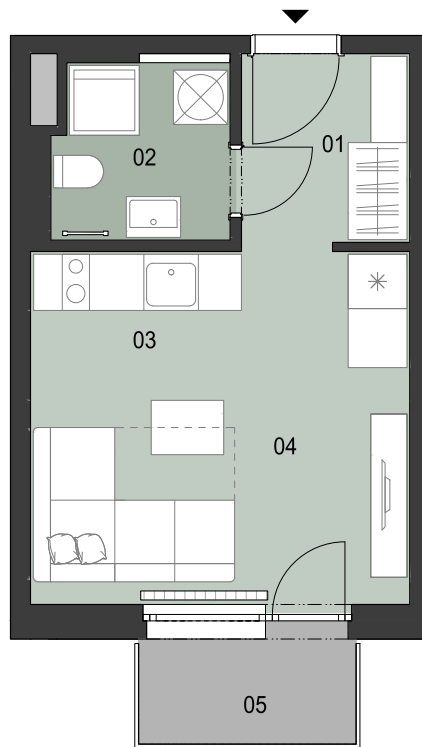

**ČÍSLO BYTU**  
 APARTMENT NUMBER

F.5.09

**POČET OBYTNÝCH  
 MIESTNOSTÍ**  
 NUMBER OF ROOMS

1

**INTERIÉR**  
 INTERIOR

24,0 m<sup>2</sup>

**EXTERIÉR**  
 EXTERIOR

2,8 m<sup>2</sup>

**LEGENDA MIESTNOSTÍ/LIST OF ROOMS**

01	ZÁDVERIE/ENTRANCE HALL	4,0 m <sup>2</sup>
02	KÚPEĽŇA S WC/BATHROOM WITH TOILET	3,8 m <sup>2</sup>
03	KUCHYNSKÝ KÚT/KITCHEN CORNER	3,0 m <sup>2</sup>
04	OBÝVACIA IZBA/LIVING ROOM	13,2 m <sup>2</sup>
05	BALKÓN/BALCONY	2,8 m <sup>2</sup>