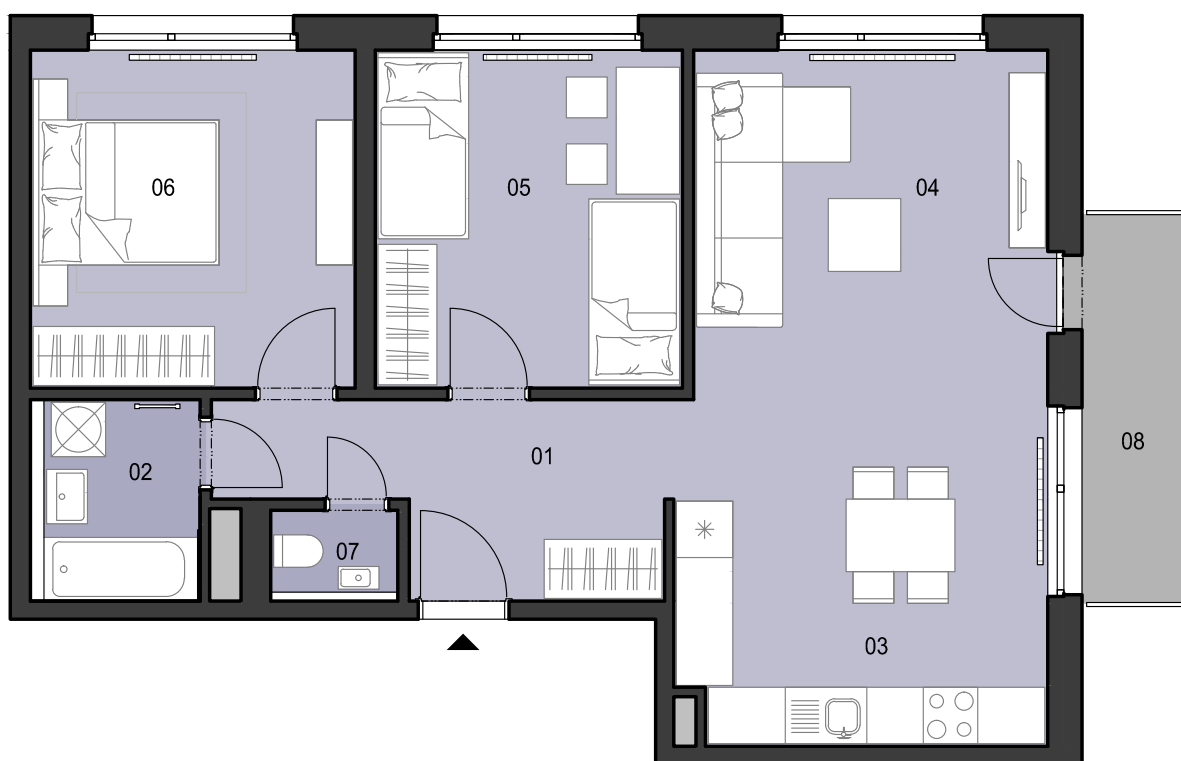

ČÍSLO BYTU
APARTMENT NUMBER

F.4.12

**POČET OBYTNÝCH
MIESTNOSTÍ**
NUMBER OF ROOMS

3

INTERIÉR
INTERIOR

70,7 m²

EXTERIÉR
EXTERIOR

5,0 m²

LEGENDA MIESTNOSTÍ/LIST OF ROOMS

01	ZÁDVERIE/ENTRANCE HALL	8,6 m ²
02	KÚPEĽŇA/BATHROOM	4,2 m ²
03	KUCHYŇA/KITCHEN	11,0 m ²
04	OBÝVACIA IZBA/LIVING ROOM	19,6 m ²
05	IZBA/ROOM	12,6 m ²
06	IZBA/ROOM	13,3 m ²
07	WC/TOILET	1,4 m ²
08	BALKÓN/BALCONY	5,0 m ²