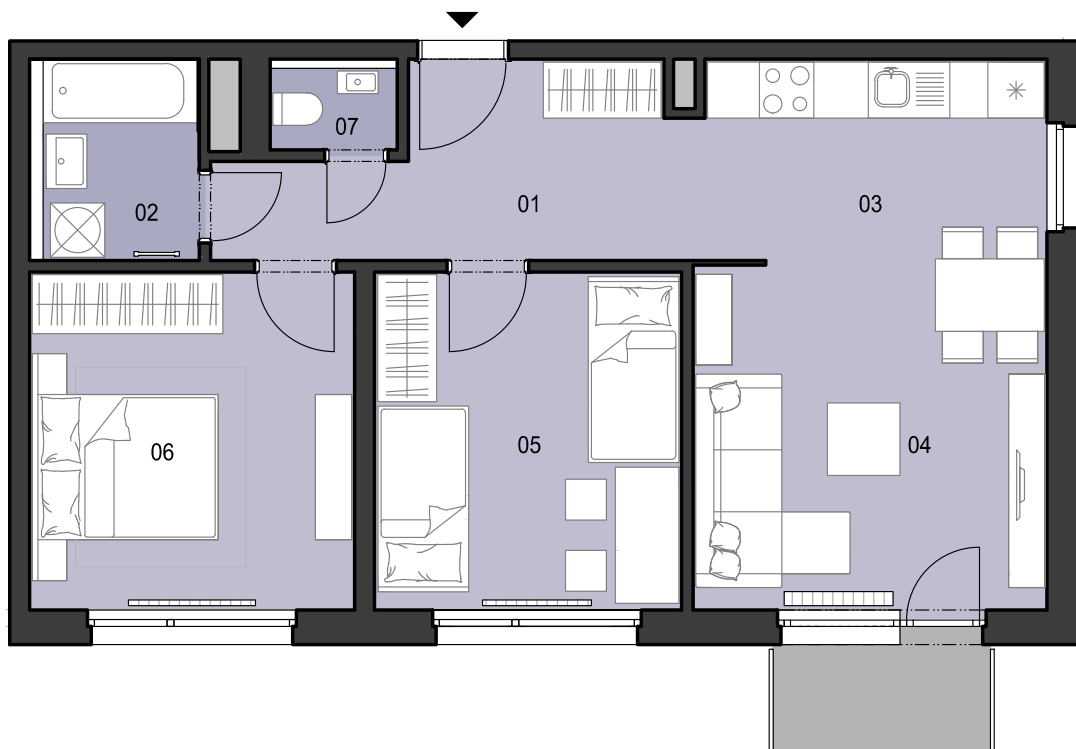

ČÍSLO BYTU
 APARTMENT NUMBER

F.4.11

**POČET OBYTNÝCH
 MIESTNOSTÍ**
 NUMBER OF ROOMS

3

INTERIÉR
 INTERIOR

64,2 m²

EXTERIÉR
 EXTERIOR

2,8 m²

LEGENDA MIESTNOSTÍ/LIST OF ROOMS

| | | |
|----|---------------------------|---------------------|
| 01 | ZÁDVERIE/ENTRANCE HALL | 8,6 m ² |
| 02 | KÚPEĽŇA/BATHROOM | 4,2 m ² |
| 03 | KUCHYŇA/KITCHEN | 9,1 m ² |
| 04 | OBÝVACIA IZBA/LIVING ROOM | 15,0 m ² |
| 05 | IZBA/ROOM | 12,6 m ² |
| 06 | IZBA/ROOM | 13,3 m ² |
| 07 | WC/TOILET | 1,4 m ² |
| 08 | BALKÓN/BALCONY | 2,8 m ² |