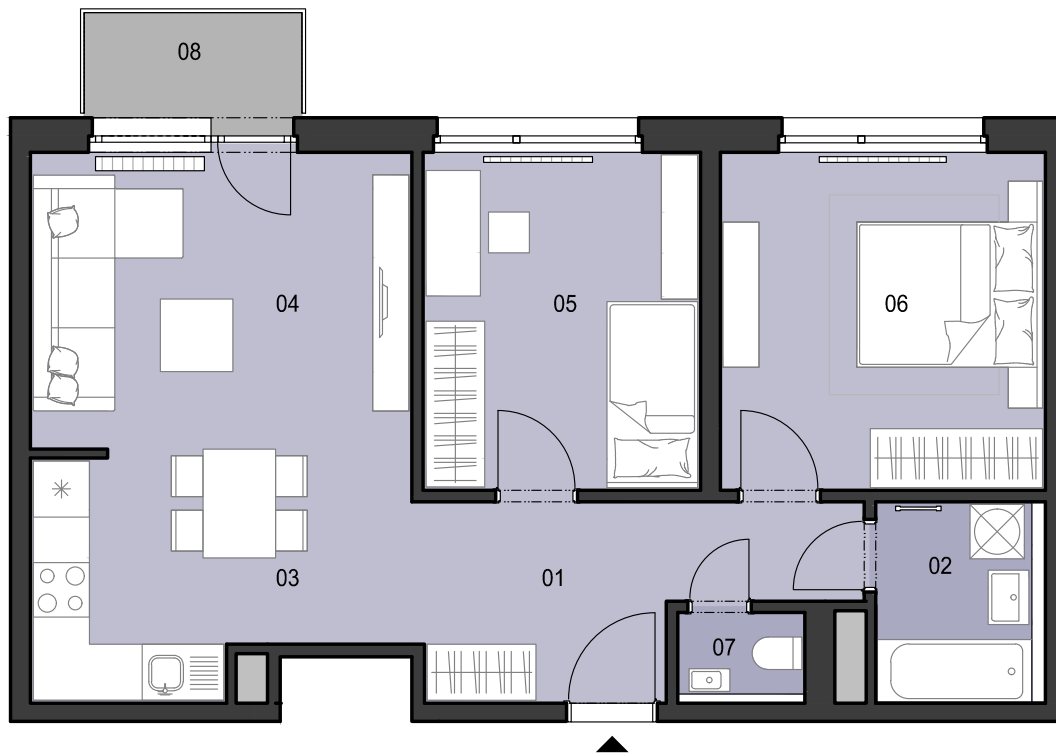

ČÍSLO BYTU
 APARTMENT NUMBER

F.3.13

**POČET OBYTNÝCH
 MIESTNOSTÍ**
 NUMBER OF ROOMS

3

INTERIÉR
 INTERIOR

62,9 m²

EXTERIÉR
 EXTERIOR

2,8 m²

LEGENDA MIESTNOSTÍ/LIST OF ROOMS

01	ZÁDVERIE/ENTRANCE HALL	8,5 m ²
02	KÚPEĽŇA/BATHROOM	4,2 m ²
03	KUCHYŇA/KITCHEN	10,3 m ²
04	OBÝVACIA IZBA/LIVING ROOM	13,7 m ²
05	IZBA/ROOM	11,4 m ²
06	IZBA/ROOM	13,3 m ²
07	WC/TOILET	1,4 m ²
08	BALKÓN/BALCONY	2,8 m ²