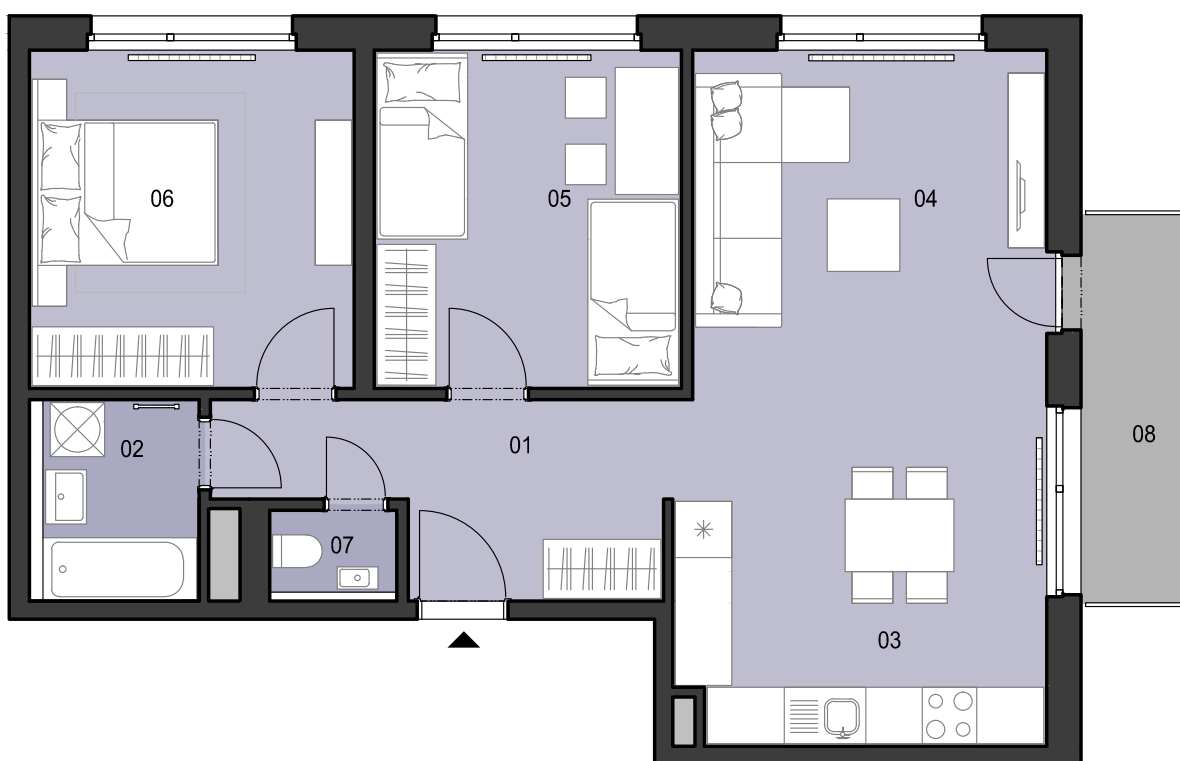

ČÍSLO BYTU
APARTMENT NUMBER

F.3.12

**POČET OBYTNÝCH
MIESTNOSTÍ**
NUMBER OF ROOMS

3

INTERIÉR
INTERIOR

70,7 m²

EXTERIÉR
EXTERIOR

5,0 m²

LEGENDA MIESTNOSTÍ/LIST OF ROOMS

01	ZÁDVERIE/ENTRANCE HALL	8,6 m ²
02	KÚPEĽŇA/BATHROOM	4,2 m ²
03	KUCHYŇA/KITCHEN	11,0 m ²
04	OBÝVACIA IZBA/LIVING ROOM	19,6 m ²
05	IZBA/ROOM	12,6 m ²
06	IZBA/ROOM	13,3 m ²
07	WC/TOILET	1,4 m ²
08	BALKÓN/BALCONY	5,0 m ²